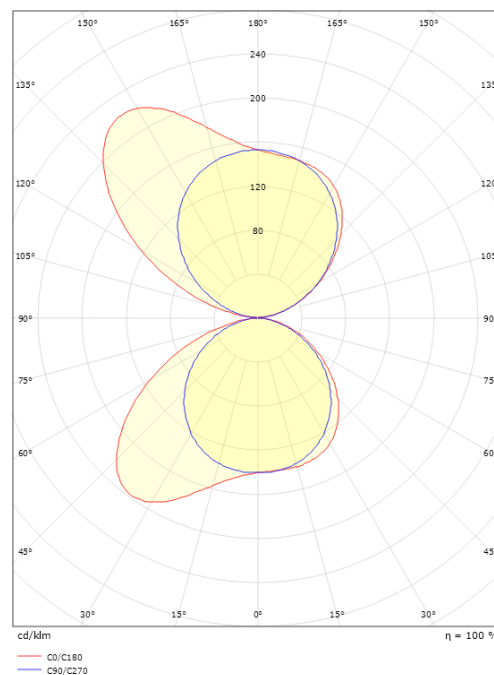

Curve Svart 500lm 2700K Ra>80 Bakkantsdimmer

Enummer: 7702833
EAN: 7021986143409
SG nummer: 614340

Elektrisk

Systemeffekt: 7W
Spänning: 220-240V
Max. armaturer per brytare: B10: 33, B16: 52, C10: 40, C16: 64

Belysningslösning

Ljuskälla: LED
Lumen output: 500lm
Armaturljusflöde: 71 lm/W
Färgtemperatur: 2700K
Färgtolkningsindex (CRI/Ra): Ra>80
MacAdams faktor: SDCM: 3
Brinntid: L70/B10>50.000
Ljusuttag: Direkt
Optik: Glas klart
Ljusspridning: 110°/110°

Drivdon/Dimming

Typ: Bakkantsdimmer

Skydd

Isoleringsklass: Klass I

Energi och godkännanden

Innehåller en ljuskälla med energiklass: E
Breeam: Uppfyller Hea 01 för flimmerfritt ljus
Byggvarubedömning: Ja

Material och finish

Material: Aluminium
Färg: Svart (RAL 9004)
Avskärmning material: Härdat glas

Montering/anslutning

Montering: Utanpåliggande, Interiör / Utomhus
Anslutning: Skruvlös kopplingsplint

Mått

Bredd (mm) W: 320
Höjd (mm) H: 60
Djup (D): 103
Vikt (kg) brutto/netto: 1.68 / 1.4

Förpackning

Förpackning mått (mm): 330 x 120 x 70

7 0 2 1 9 8 6 1 4 3 4 0 9