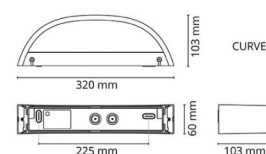

Material: Aluminium
 Färg: Svart (RAL 9004)
 Avskärmning material: Härdat glas

Montering/anslutning

Montering: Utanpåliggande, Interiör / Utomhus
 Anslutning: Skruvlös kopplingsplint

Mått

Bredd (mm) W: 320
 Höjd (mm) H: 60
 Djup (D): 103
 Vikt (kg) brutto/netto: 1.68 / 1.4

Förpackning

Förpackning mått (mm): 330 x 120 x 70

7 0 2 1 9 8 6 1 4 3 4 0 9