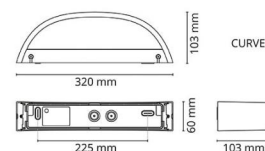

Material: Aluminium
 Färg: Grafit
 Avskärmning material: Härdat glas

Montering/anslutning

Montering: Utanpåliggande, Interiör / Utomhus
 Anslutning: Skruvlös kopplingsplint

Mått

Bredd (mm) W: 320
 Höjd (mm) H: 60
 Djup (D): 103
 Vikt (kg) brutto/netto: 1.68 / 1.4

Förpackning

Förpackning mått (mm): 330 x 120 x 70

7 0 2 1 9 8 6 2 3 3 4 0 7