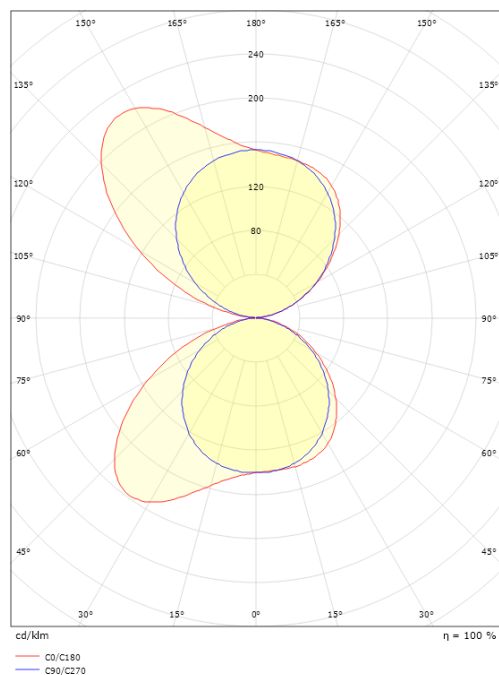

Curve Grafit 500lm 2700K Ra>80 Bakkantsdimmer

Enummer: 7702834
EAN: 7021986233407
SG nummer: 623340

Elektrisk

Systemeffekt: 7W
Spänning: 220-240V
Max. armaturer per brytare: B10: 33, B16: 52, C10: 40, C16: 64

Belysningslösning

Ljuskälla: LED
Lumen output: 500lm
Armaturljusflöde: 71 lm/W
Färgtemperatur: 2700K
Färgtolkningsindex (CRI/Ra): Ra>80
MacAdams faktor: SDCM: 3
Brinntid: L70/B10>50.000
Ljusuttag: Direkt
Optik: Glas klart
Ljusspridning: 110°/110°

Drivdon/Dimming

Typ: Bakkantsdimmer

Skydd

Isoleringsklass: Klass I

Energi och godkännanden

Innehåller en ljuskälla med energiklass: E
Breeam: Uppfyller Hea 01 för flimmerfritt ljus
Byggvarubedömning: Ja

Material och finish

Material: Aluminium
Färg: Grafit
Avskärmning material: Härdat glas

Montering/anslutning

Montering: Utanpåliggande, Interiör / Utomhus
Anslutning: Skruvlös kopplingsplint

Mått

Bredd (mm) W: 320
Höjd (mm) H: 60
Djup (D): 103
Vikt (kg) brutto/netto: 1.68 / 1.4

Förpackning

Förpackning mått (mm): 330 x 120 x 70

7 0 2 1 9 8 6 2 3 3 4 0 7