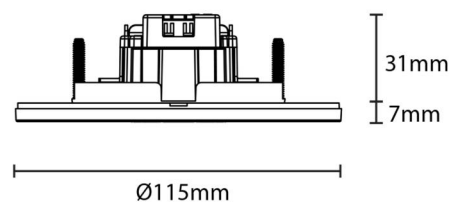

Montering/anslutning

Montering: Interiör

Mått

Höjd (mm) H: 38
Vikt (kg) brutto/netto: 0.138 / 0.104

Förpackning

Förpackning mått (mm): 115 x 115 x 38
Antal i förpackning: 6

7 0 2 1 9 8 7 7 5 8 0 1 5