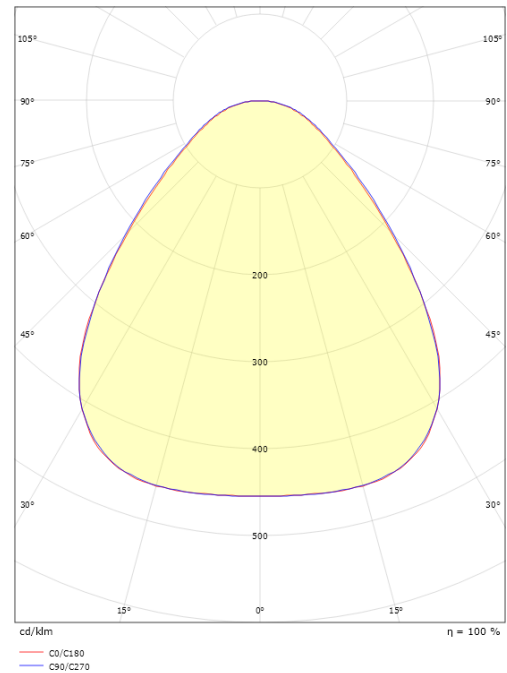

Förpackning

Förpackning mått (mm): 293 x 298 x 60