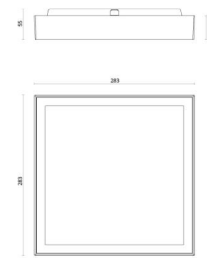

### Mått

Längd (mm) L: 283  
 Bredd (mm) W: 283  
 Höjd (mm) H: 55  
 Vikt (kg) brutto/netto: 2.53 / 2.098

### Förpackning

Förpackning mått (mm): 293 x 298 x 60

7 0 2 1 9 8 6 0 6 0 5 2 2