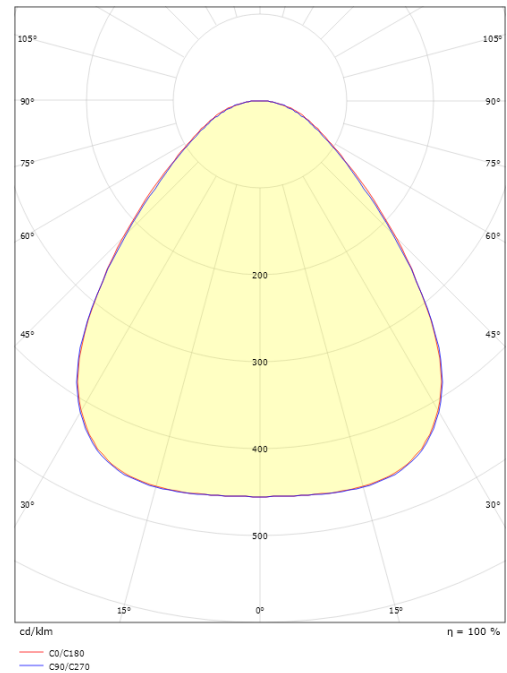

Disc 285X285 Vit 2080lm 2700K Ra>80 Bakkantsdimmer

Enummer: 7505488
EAN: 7021986060522
SG nummer: 606052

Elektrisk

Systemeffekt: 22W
Spänning: 220-240V
Max. armaturer per brytare: B10: 40, B16: 65, C10: 55, C16: 100

Belysningslösning

Ljuskälla: LED
Lumen output: 2080lm
Armaturljusflöde: 95 lm/W
Färgtemperatur: 2700K
Färgtolkningsindex (CRI/Ra): Ra>80
MacAdams faktor: SDCM: 3
Brinntid: L80/B20>100.000
Brinntid: L90>50.000
Ljusuttag: Direkt
Optik: Opalprismatisk
Ljusspridning: 85°
UGR: UGR<22

Drivdon/Dimming

Typ: Bakkantsdimmer

Skydd

Isoleringsklass: Klass II

Energi och godkännanden

Innehåller en ljuskälla med energiklass: D
Breeam: Uppfyller Hea 01 för flimmerfritt ljus
Byggvarubedömning: Ja

Material och finish

Material: Aluminium
Färg: Vit
Avskärmning material: Akryl (PMMA)

Montering/anslutning

Montering: Utanpåliggande, Interiör
Anslutning: Skruvlös kopplingsplint

Mått

Längd (mm) L: 283
Bredd (mm) W: 283
Höjd (mm) H: 55
Vikt (kg) brutto/netto: 2.53 / 2.098

Förpackning

Förpackning mått (mm): 293 x 298 x 60

7 0 2 1 9 8 6 0 6 0 5 2 2