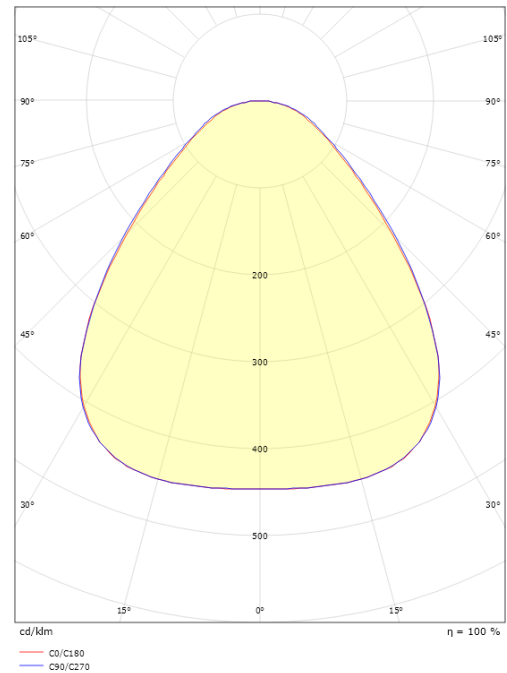

Disc 285X285 Vit 2190lm 3000K Ra>80 Sensor Dim (Grundljus)

Enummer: 7505491
EAN: 7021986060560
SG nummer: 606056

Elektrisk

Systemeffekt: 22W
Spänning: 220-240V
Max. armaturer per brytare: B10: 18, B16: 30, C10: 31, C16: 51

Belysningslösning

Ljuskälla: LED
Lumen output: 2190lm
Armaturljusflöde: 100 lm/W
Färgtemperatur: 3000K
Färgtolkningsindex (CRI/Ra): Ra>80
MacAdams faktor: SDCM: 3
Brinntid: L80/B20>100.000
Brinntid: L90>50.000
Ljusuttag: Direkt
Optik: Opalprismatisk
Ljusspridning: 85°
UGR: UGR<25

Drivdon/Dimming

Typ: Sensor Dim (Grundljus)
Sensortyp: Ren rörelsesensor utan dagsljusfunktion

Skydd

Isoleringsklass: Klass II

Energi och godkännanden

Innehåller en ljuskälla med energiklass: D
Breeam: Uppfyller Hea 01 för flimmerfritt ljus

Material och finish

Material: Aluminium
Färg: Vit
Avskärmning material: Akryl (PMMA)

Montering/anslutning

Montering: Utanpåliggande, Interiör
Anslutning: Skruvlös kopplingsplint

Mått

Längd (mm) L: 283
Bredd (mm) W: 283
Höjd (mm) H: 55
Vikt (kg) brutto/netto: 2.53 / 2.098

Förpackning

Förpackning mått (mm): 293 x 298 x 60

7 0 2 1 9 8 6 0 6 0 5 6 0