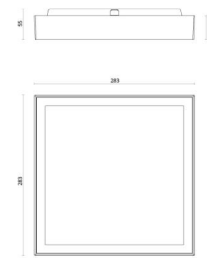

Montering/anslutning

Montering: Utanpåliggande, Interiör
 Anslutning: Skruvlös kopplingsplint

Mått

Längd (mm) L: 283
 Bredd (mm) W: 283
 Höjd (mm) H: 55
 Vikt (kg) brutto/netto: 2.53 / 2.098

Förpackning

Förpackning mått (mm): 293 x 298 x 60