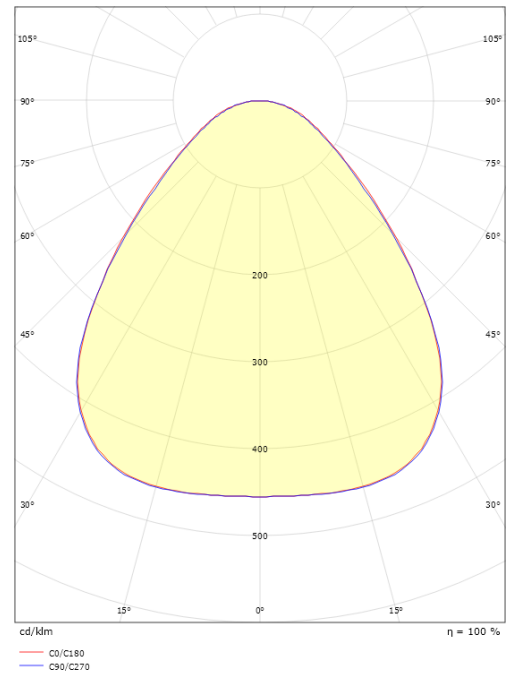

Disc 285X285 Vit 2080lm 2700K Ra>80 DALI / Push Dim

Enummer: 7505492
 EAN: 7021986060584
 SG nummer: 606058

• = Artikeln är normalt ej lagervara, kontakta SG för mer information

Elektrisk

Systemeffekt: 22W
 Spänning: 220-240V
 Max. armaturer per brytare: B10: 35, B16: 55, C10: 57, C16: 92

Montering/anslutning

Montering: Utanpåliggande, Interiör
 Anslutning: Skruvlös kopplingsplint

Mått

Längd (mm) L: 283
 Bredd (mm) W: 283
 Höjd (mm) H: 55
 Vikt (kg) brutto/netto: 2.53 / 2.098

Förpackning

Förpackning mått (mm): 293 x 298 x 60

7 0 2 1 9 8 6 0 6 0 5 8 4