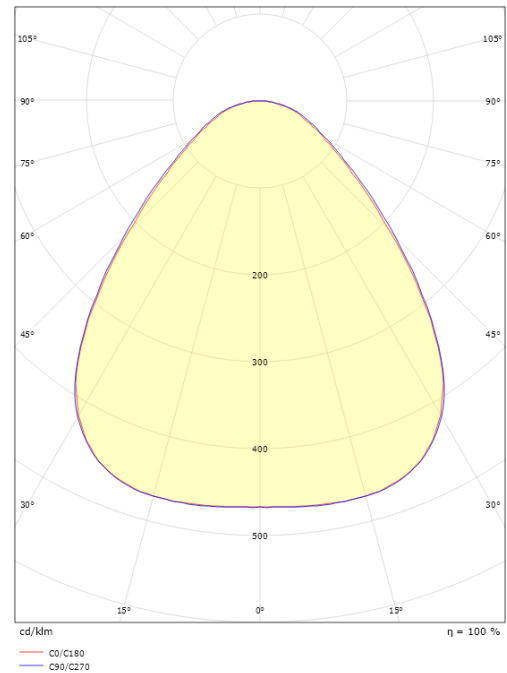

Disc 285X285

Disc 285X285 Svart 1920lm 2700K Ra>80 DALI

Enummer: 7505504
EAN: 7021986060751
SG nummer: 606075

Elektrisk

Systemeffekt: 22W
Spänning: 220-240V
Max. armaturer per brytare: B10: 35, B16: 55, C10: 57, C16: 92

Montering/anslutning

Montering: Utanpåliggande, Interiör
Anslutning: Skruvlös kopplingsplint

Mått

Längd (mm) L: 283
Bredd (mm) W: 283
Höjd (mm) H: 55
Vikt (kg) brutto/netto: 2.53 / 2.098

Förpackning

Förpackning mått (mm): 293 x 298 x 60

7 0 2 1 9 8 6 0 6 0 7 5 1