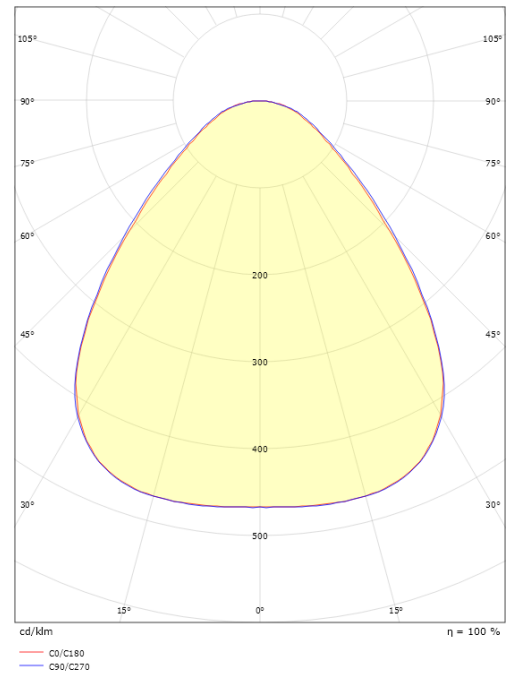

Disc 285X285 Svart 1920lm 2700K Ra>80 Nödbelysning 3 h

Enummer: 7505508
 EAN: 7021986060805
 SG nummer: 606080

• = Artikeln är normalt ej lagervara, kontakta SG för mer information

Elektrisk

Systemeffekt: 22W
 Spänning: 220-240V
 Max. armaturer per brytare: B10: 40, B16: 65, C10: 55, C16: 100

Montering/anslutning

Montering: Utanpåliggande, Interiör
 Anslutning: Skruvlös kopplingsplint

Mått

Längd (mm) L: 283
 Bredd (mm) W: 283
 Höjd (mm) H: 55
 Vikt (kg) brutto/netto: 2.53 / 2.098

Förpackning

Förpackning mått (mm): 293 x 298 x 60

7 0 2 1 9 8 6 0 6 0 8 0 5