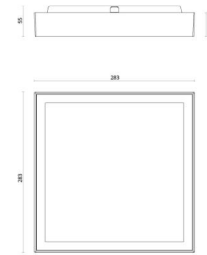

Belysningslösning

Ljuskälla: LED
Lumen output: 1920lm
Nödlumen: EM 270lm
Armaturljusflöde: 87 lm/W
Färgtemperatur: 2700K
Färgtolkningsindex (CRI/Ra): Ra>80
MacAdams faktor: SDCM: 3
Brinntid: L80/B20>100.000
Brinntid: L90>50.000
Lägsta omgivningstemperatur: 0°C
Ljusuttag: Direkt
Optik: Opalprismatisk
Ljusspridning: 85°
UGR: UGR<22