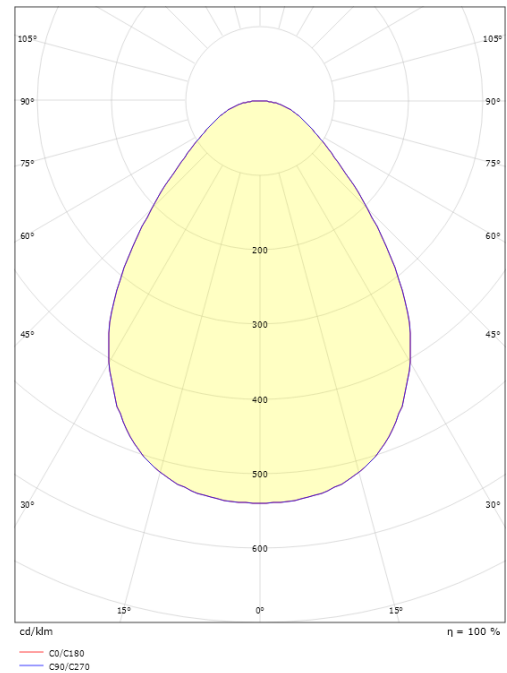

Disc 290 TW Vit 1890lm (@6500K) 2700-6500K Ra>80 Tunable White DALI Type 8

Enummer: 7505589
EAN: 7021986060867
SG nummer: 606086

Elektrisk

Watt: 17W
Systemeffekt: 17W
Spänning: 220-240V
Max. armaturer per brytare: B10: 22, B16: 36, C10: 37, C16: 61

Belysningslösning

Ljuskälla: LED
Lumen output: 1890lm (@6500K)
Armaturljusflöde: 111 lm/W
Färgtemperatur: 2700-6500K
Färgtolkningsindex (CRI/Ra): Ra>80
MacAdams faktor: SDCM: 3
Brinntid: L80/B20>100.000
Brinntid: L90>50.000
Ljusuttag: Direkt
Optik: Opalprismatisk
Ljusspridning: 85°
UGR: UGR<22

Drivdon/Dimming

Typ: Tunable White DALI Type 8

Skydd

Isoleringsklass: Klass II

Energi och godkännanden

Innehåller en ljuskälla med energiklass: E
Breeam: Uppfyller Hea 01 för flimmerfritt ljus

Material och finish

Material: Aluminium
Färg: Vit (RAL 9003)
Avskärmning material: Akryl (PMMA)

Montering/anslutning

Montering: Utanpåliggande, Interiör
Anslutning: Skruvlös kopplingsplint

Mått

Höjd (mm) H: 55
Diameter (mm) D: 288
Vikt (kg) brutto/netto: 1.835 / 1.817

Förpackning

Förpackning mått (mm): 293 x 298 x 60

7 0 2 1 9 8 6 0 6 0 8 6 7