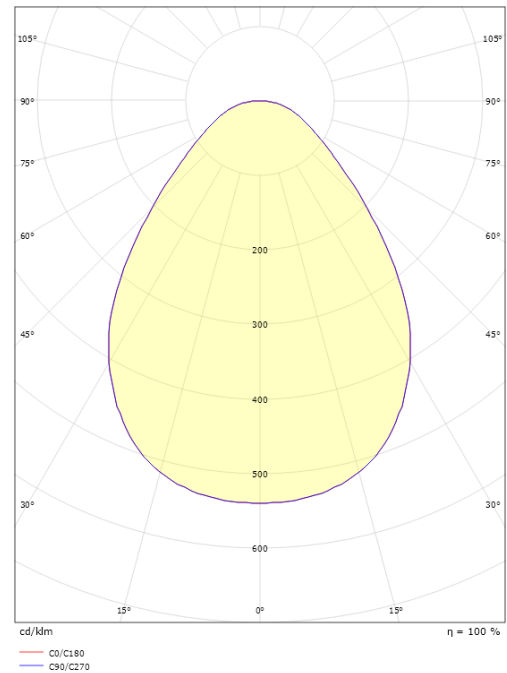

Disc 290 TW Svart 1740lm (@6500K) 2700-6500K Ra>80 Tunable White LEDDim

Enummer: 7505592
 EAN: 7021986060898
 SG nummer: 606089

Elektrisk

Systemeffekt: 19W
 Spänning: 220-240V

Belysningslösning

Ljuskälla: LED
 Lumen output: 1740lm (@6500K)
 Armaturljusflöde: 92 lm/W
 Färgtemperatur: 2700-6500K
 Färgtolkningsindex (CRI/Ra): Ra>80
 MacAdams faktor: SDCM: 3
 Brinntid: L80/B20>100.000
 Brinntid: L90>50.000
 Ljusuttag: Direkt
 Optik: Opalprismatisk
 Ljusspridning: 85°
 UGR: UGR<22

Material: Aluminium
 Färg: Svart
 Avskärmning material: Akryl (PMMA)

Montering/anslutning

Montering: Utanpåliggande, Interiör
 Anslutning: Skruvlös kopplingsplint

Mått

Höjd (mm) H: 55
 Diameter (mm) D: 288
 Vikt (kg) brutto/netto: 1.835 / 1.817

Förpackning

Förpackning mått (mm): 293 x 298 x 60

7 0 2 1 9 8 6 0 6 0 8 9 8