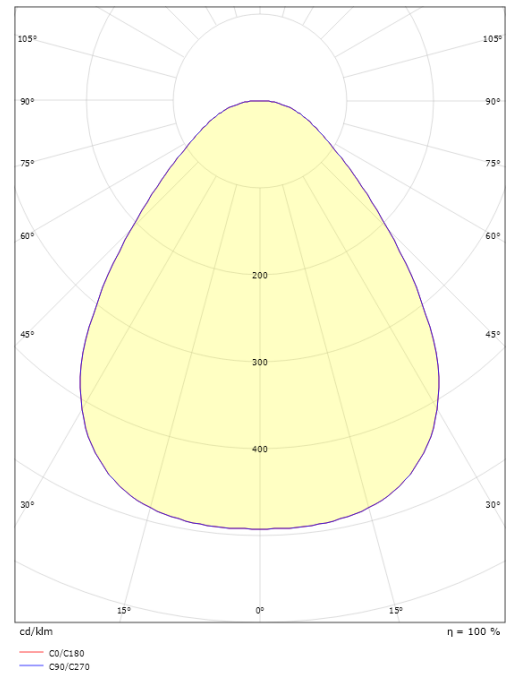

Disc 290 Vit 1900lm 2700K Ra>80 DALI / Push Dim

Enummer: 7505479
 EAN: 7021986060409
 SG nummer: 606040

**Elektrisk**

Systemeffekt: 17W
 Spänning: 220-240V
 Max. armaturer per brytare: B10: 35, B16: 55, C10: 57, C16: 92

Material och finish

Material: Aluminium
 Färg: Vit
 Avskärmning material: Akryl (PMMA)

Montering/anslutning

Montering: Utanpåliggande, Interiör
 Anslutning: Skruvlös kopplingsplint

Mått

Höjd (mm) H: 55
 Diameter (mm) D: 288
 Vikt (kg) brutto/netto: 1.835 / 1.817

Förpackning

Förpackning mått (mm): 293 x 298 x 60

7 0 2 1 9 8 6 0 6 0 4 0 9