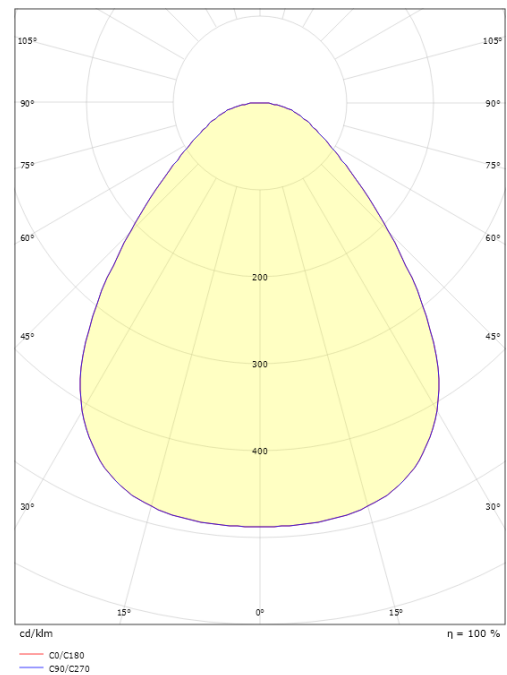

Disc 290 Vit 1990lm 3000K Ra>80 DALI / Push Dim

Enummer: 7505480
 EAN: 7021986060416
 SG nummer: 606041

**Elektrisk**

Systemeffekt: 17W
 Spänning: 220-240V
 Max. armaturer per brytare: B10: 35, B16: 55, C10: 57, C16: 92

Material och finish

Material: Aluminium
 Färg: Vit
 Avskärmning material: Akryl (PMMA)

Montering/anslutning

Montering: Utanpåliggande, Interiör
 Anslutning: Skruvlös kopplingsplint

Mått

Höjd (mm) H: 55
 Diameter (mm) D: 288
 Vikt (kg) brutto/netto: 1.835 / 1.817

Förpackning

Förpackning mått (mm): 293 x 298 x 60

7 0 2 1 9 8 6 0 6 0 4 1 6