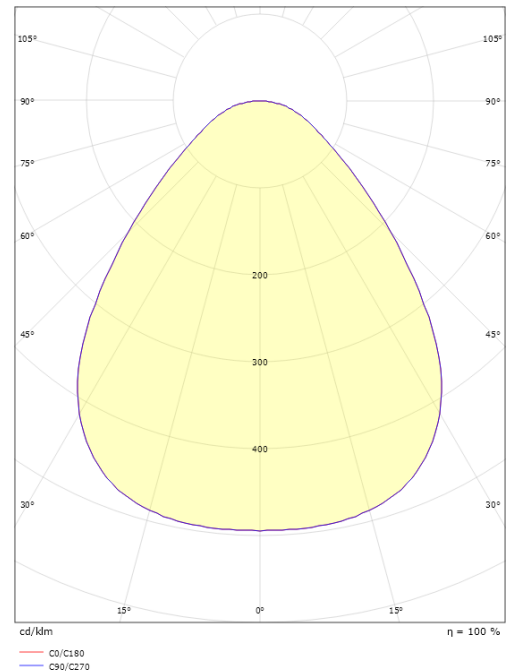

Material och finish

Material: Aluminium
 Färg: Svart
 Avskärmning material: Akryl (PMMA)

Montering/anslutning

Montering: Utanpåliggande, Interiör
 Anslutning: Skruvlös kopplingsplint

Mått

Höjd (mm) H: 55
 Diameter (mm) D: 288
 Vikt (kg) brutto/netto: 1.835 / 1.817

Förpackning

Förpackning mått (mm): 293 x 298 x 60

7 0 2 1 9 8 6 0 6 0 4 7 8