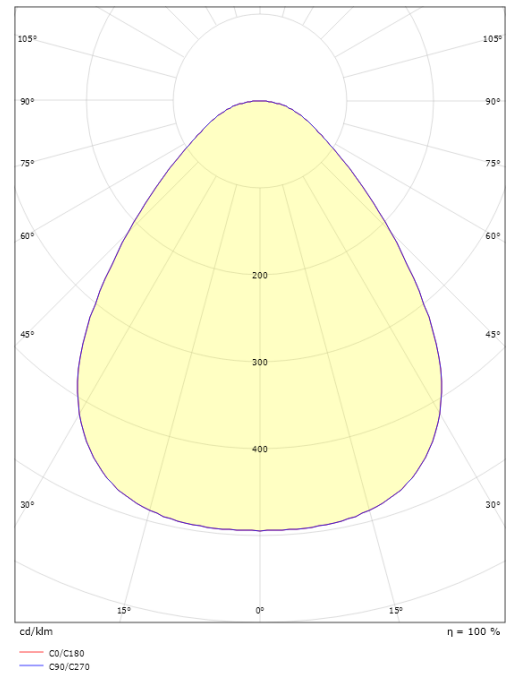

Disc 290 Svart 1770lm 2700K Ra>80 DALI / Push Dim

Enummer: 7505486
 EAN: 7021986060492
 SG nummer: 606049

Elektrisk

Systemeffekt: 17W
 Spänning: 220-240V
 Max. armaturer per brytare: B10: 35, B16: 55, C10: 57, C16: 92

Material och finish

Material: Aluminium
 Färg: Svart
 Avskärmning material: Akryl (PMMA)

Montering/anslutning

Montering: Utanpåliggande, Interiör
 Anslutning: Skruvlös kopplingsplint

Mått

Höjd (mm) H: 55
 Diameter (mm) D: 288
 Vikt (kg) brutto/netto: 1.835 / 1.817

Förpackning

Förpackning mått (mm): 293 x 298 x 60

7 0 2 1 9 8 6 0 6 0 4 9 2