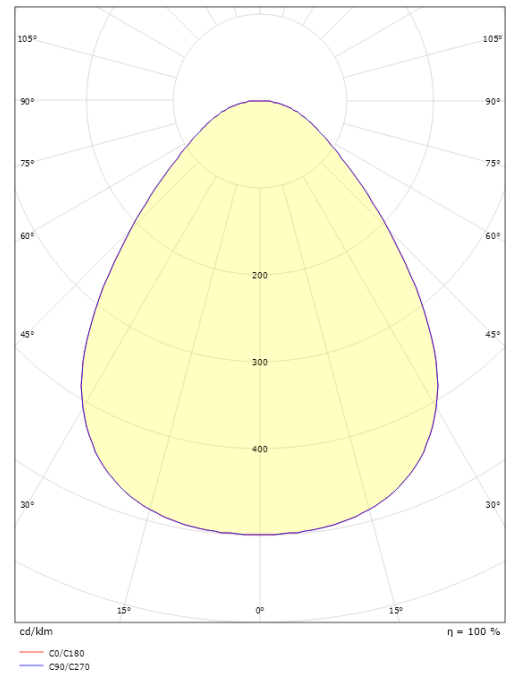

Disc 480 TW Vit 3770lm (@6500K) 2700-6500K Ra>80 Tunable White LEDDim

Enummer: 7505460
 EAN: 7021986060102
 SG nummer: 606010

Elektrisk

Systemeffekt: 36W
 Spänning: 220-240V
 Max. armaturer per brytare: B10: 21, B16: 33, C10: 21, C16: 33

Material: Aluminium
 Färg: Vit
 Avskärmning material: Akryl (PMMA)

Montering/anslutning

Montering: Utanpåliggande, Interiör
 Anslutning: Skruvlös kopplingsplint

Mått

Höjd (mm) H: 55
 Diameter (mm) D: 470
 Vikt (kg) brutto/netto: 4.55 / 4.433

Förpackning

Förpackning mått (mm): 475 x 480 x 60

7 0 2 1 9 8 6 0 6 0 1 0 2