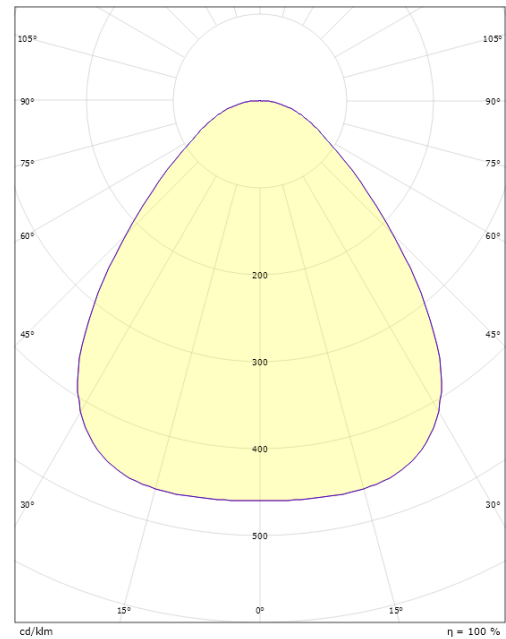

Material: Aluminium
 Färg: Vit
 Avskärmning material: Akryl (PMMA)

Montering/anslutning

Montering: Utanpåliggande, Interiör
 Anslutning: Skruvlös kopplingsplint

Mått

Höjd (mm) H: 55
 Diameter (mm) D: 470
 Vikt (kg) brutto/netto: 4.55 / 4.433

Förpackning

Förpackning mått (mm): 475 x 480 x 60

7 0 2 1 9 8 6 0 6 1 1 6 1