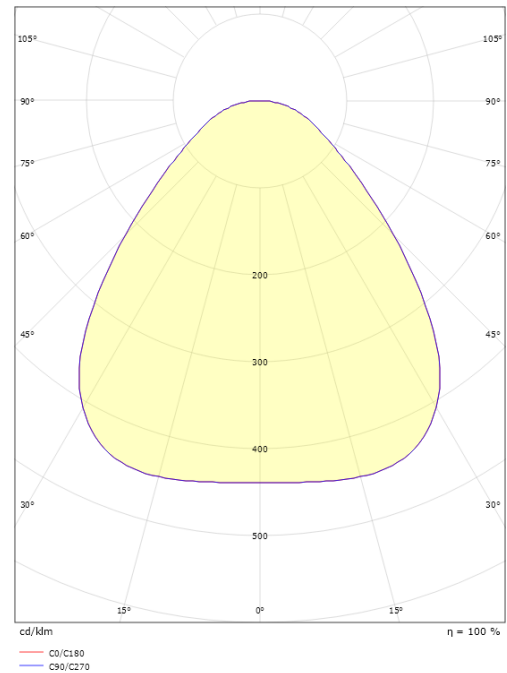

**Material och finish**

Material: Aluminium  
 Färg: Vit  
 Avskärmning material: Akryl (PMMA)

**Montering/anslutning**

Montering: Utanpåliggande, Interiör  
 Anslutning: Skruvlös kopplingsplint

**Mått**

Höjd (mm) H: 55  
 Diameter (mm) D: 470  
 Vikt (kg) brutto/netto: 4.55 / 4.433

**Förpackning**

Förpackning mått (mm): 475 x 480 x 60

7 0 2 1 9 8 6 0 6 0 0 4 1