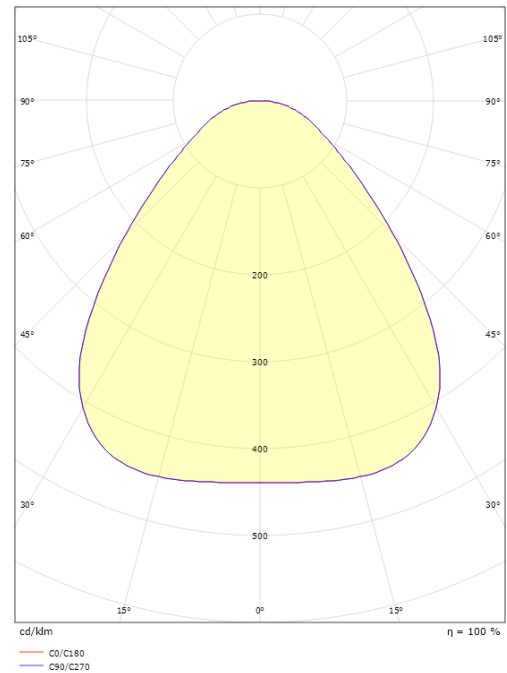

Höjd (mm) H: 55  
 Diameter (mm) D: 470  
 Vikt (kg) brutto/netto: 4.55 / 4.433

**Förpackning**

Förpackning mått (mm): 475 x 480 x 60

7 0 2 1 9 8 6 0 6 0 2 1 8