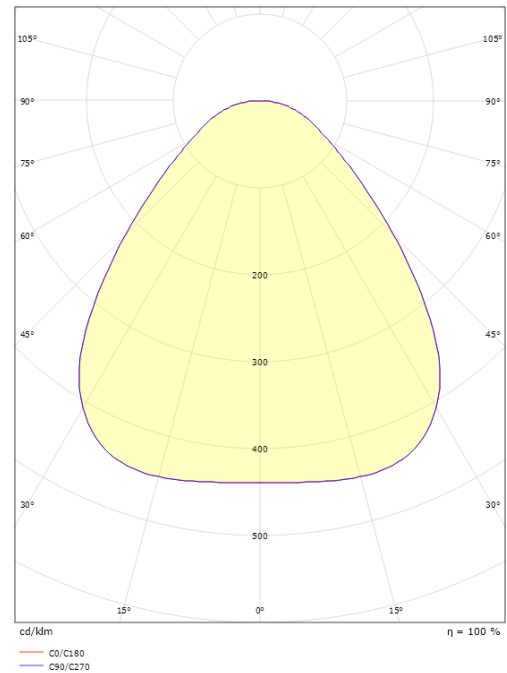

Material och finish

Material: Aluminium
 Färg: Svart
 Avskärmning material: Akryl (PMMA)

Montering/anslutning

Montering: Utanpåliggande, Interiör
 Anslutning: Skruvlös kopplingsplint

Mått

Höjd (mm) H: 55
 Diameter (mm) D: 470
 Vikt (kg) brutto/netto: 4.55 / 4.433

Förpackning

Förpackning mått (mm): 475 x 480 x 60

7 0 2 1 9 8 6 0 6 0 2 4 9