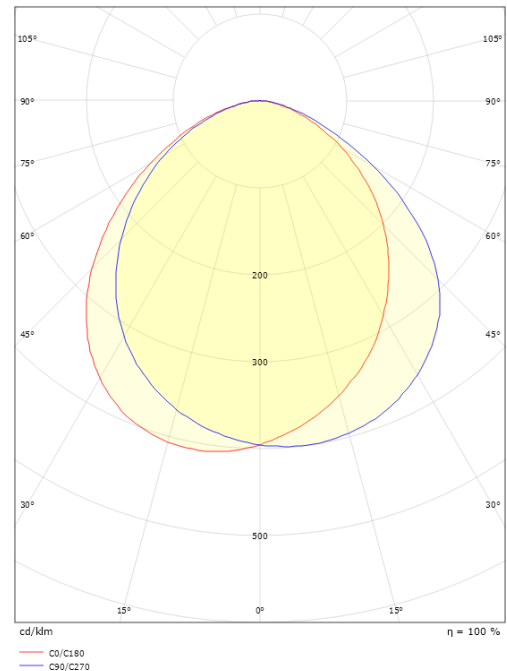

Förpackning

Förpackning mått (mm): 280 x 155 x 155