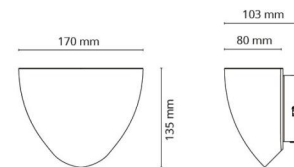

Duo Vit 590lm 2700K Ra>80 Bakkantsdimmer

Enummer: 7502592
EAN: 7021982122514
SG nummer: 212251

Elektrisk

Systemeffekt: 11W
Spänning: 220-240V
Max. armaturer per brytare: B10: 33, B16: 52, C10: 40, C16: 64

Belysningslösning

Ljuskälla: LED
Lumen output: 590lm
Armaturljusflöde: 54 lm/W
Färgtemperatur: 2700K
Färgtolkningsindex (CRI/Ra): Ra>80
MacAdams faktor: SDCM: 3
Brinntid: L70/B10>50.000
Ljusuttag: Direkt
Optik: Plast klar
Ljusspridning: 40° nedåt/110° uppåt
Fotobiologisk säkerhet: RG 0