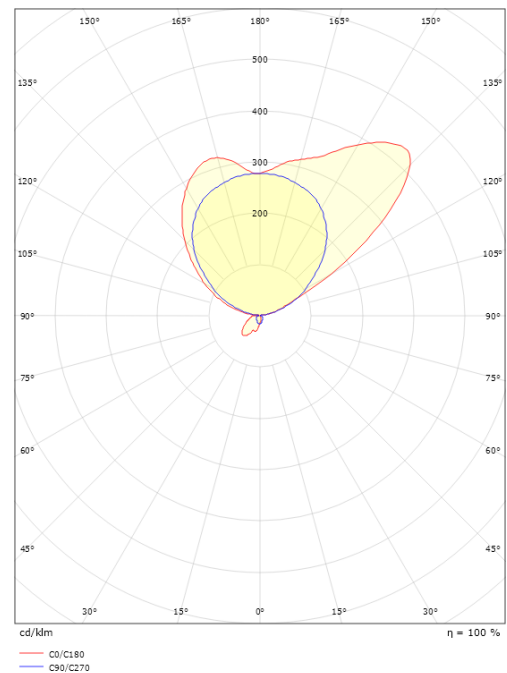

Förpackning

Förpackning mått (mm): 180 x 110 x 145