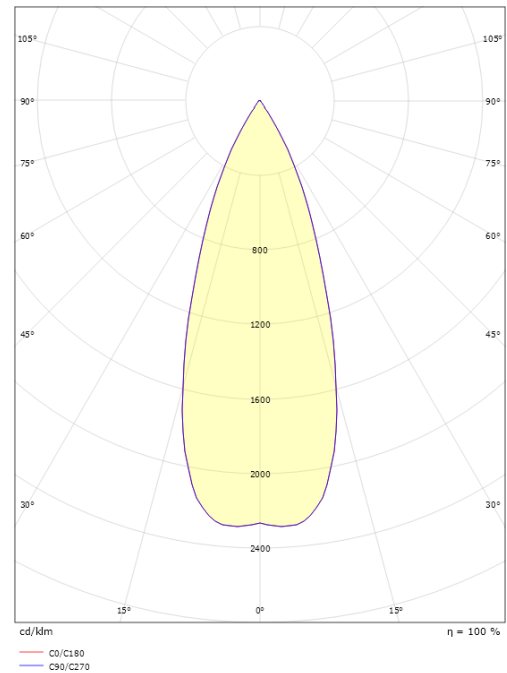

Mått

Bredd (mm) W: 90
 Höjd (mm) H: 124
 Djup (D): 147
 Vikt (kg) brutto/netto: 1.164 / 1.11

Förpackning

Förpackning mått (mm): 124 x 900 x 124

7 0 2 1 9 8 6 2 3 7 0 8 5