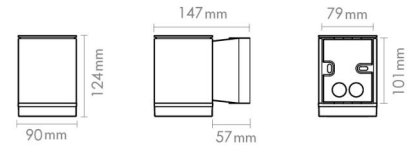

Echo Deco Grafit 180lm 2700K Ra>80 Bakkantsdimmer

Enummer: 7703933
EAN: 7021986237085
SG nummer: 623708

Elektrisk

Systemeffekt: 4.5W
Spänning: 220-240V
Max. armaturer per brytare: B10: 200, B16: 200, C10: 320, C16: 320

Belysningslösning

Ljuskälla: LED
Sockel: GU10
Ljuskälla ingår: Ja
Lumen output: 180lm
Armaturljusflöde: 40 lm/W
Färgtemperatur: 2700K
Färgtolkningsindex (CRI/Ra): Ra>80
MacAdams faktor: SDCM: 4
Brinntid: L70/B50>40.000
Ljusuttag: Direkt
Optik: Plast klar
Ljusspridning: 35°