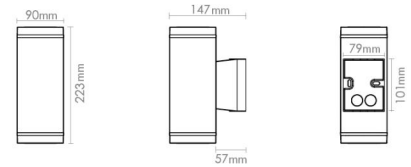

Echo Deco Grafit 360lm 2700K Ra>80 Bakkantsdimmer

Enummer: 7703934
 EAN: 7021986237092
 SG nummer: 623709

Elektrisk

Watt: 2x4,5W
 Systemeffekt: 9W
 Spänning: 220-240V
 Max. armaturer per brytare: B10: 100, B16: 100, C10: 160, C16: 160

Belysningslösning

Ljuskälla: LED
 Sockel: GU10
 Ljuskälla ingår: Ja
 Lumen output: 360lm
 Armaturljusflöde: 40 lm/W
 Färgtemperatur: 2700K
 Färgtolkningsindex (CRI/Ra): Ra>80
 MacAdams faktor: SDCM: 4
 Brinntid: L70/B50>40.000
 Ljusuttag: Direkt
 Optik: Opal
 Ljusspridning: 35°/35°

Material och finish

Material: Aluminium
 Färg: Grafit
 Avskärmning material: UV-stabiliserad polykarbonat

Montering/anslutning

Montering: Utanpåliggande, Utomhus
 Anslutning: Skruvlös kopplingsplint

Mått

Bredd (mm) W: 90
 Höjd (mm) H: 223
 Djup (D): 147
 Vikt (kg) brutto/netto: 1.579 / 1.62

Förpackning

Förpackning mått (mm): 235 x 160 x 100

7 0 2 1 9 8 6 2 3 7 0 9 2