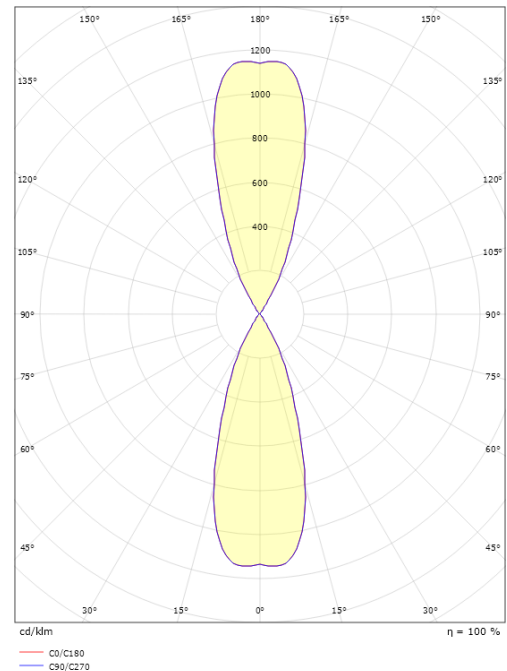

Förpackning

Förpackning mått (mm): 235 x 160 x 100