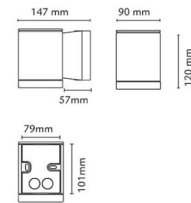

Belysningslösning

Ljuskälla: LED
Sockel: GU10
Ljuskälla ingår: Ja
Lumen output: 180lm
Armaturljusflöde: 40 lm/W
Färgtemperatur: 2700K
Färgtolkningsindex (CRI/Ra): Ra>80
MacAdams faktor: SDCM: 4
Brinntid: L70/B50>40.000
Ljusuttag: Direkt
Optik: Glas klart
Ljusspridning: 35°