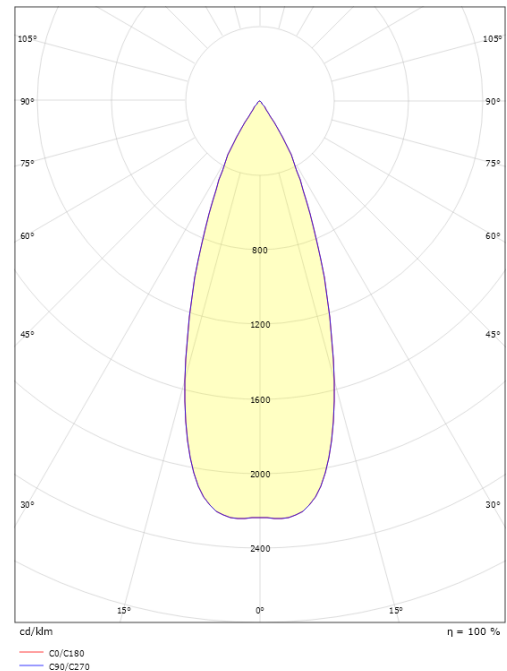

Echo Grafit 180lm 2700K Ra>80 Bakkantsdimmer

Enummer: 7700674
EAN: 7021986236811
SG nummer: 623681

Elektrisk

Systemeffekt: 4.5W
Spänning: 220-240V

Belysningslösning

Ljuskälla: LED
Sockel: GU10
Ljuskälla ingår: Ja
Lumen output: 180lm
Armaturljusflöde: 40 lm/W
Färgtemperatur: 2700K
Färgtolkningsindex (CRI/Ra): Ra>80
MacAdams faktor: SDCM: 4
Brinntid: L70/B50>40.000
Ljusuttag: Direkt
Optik: Glas klart
Ljusspridning: 35°

Drivdon/Dimming

Typ: Bakkantsdimmer

Skydd

Isoleringsklass: Klass II

Energi och godkännanden

Innehåller en ljuskälla med energiklass: G
Breeam: Uppfyller Hea 01 för flimmerfritt ljus
Byggvarubedömning: Ja

Material och finish

Material: Aluminium
Färg: Grafit
Avskärmning material: Härdat glas

Montering/anslutning

Montering: Utanpåliggande, Utomhus
Anslutning: Skruvlös kopplingsplint

Mått

Bredd (mm) W: 90
Höjd (mm) H: 120
Djup (D): 147
Vikt (kg) brutto/netto: 1.332 / 1.11

Förpackning

Förpackning mått (mm): 160 x 100 x 130

7 0 2 1 9 8 6 2 3 6 8 1 1