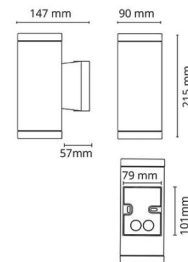

Belysningslösning

Ljuskälla: LED
Sockel: GU10
Ljuskälla ingår: Ja
Lumen output: 360lm
Armaturljusflöde: 40 lm/W
Färgtemperatur: 2700K
Färgtolkningsindex (CRI/Ra): Ra>80
MacAdams faktor: SDCM: 4
Brinntid: L70/B50>40.000
Ljusuttag: Direkt
Optik: Glas klart
Ljusspridning: 35°/35°