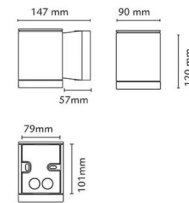

Echo Grafit 250lm 4000K Ra>80 Bakkantsdimmer

Enummer: 7703824
 EAN: 7021986336900
 SG nummer: 633690

Elektrisk

Systemeffekt: 4.5W
 Spänning: 220-240V

Belysningslösning

Ljuskälla: LED
 Sockel: GU10
 Ljuskälla ingår: Ja
 Lumen output: 250lm
 Armaturljusflöde: 56 lm/W
 Färgtemperatur: 4000K
 Färgtolkningsindex (CRI/Ra): Ra>80
 MacAdams faktor: SDCM: 4
 Brinntid: L70/B50>40.000
 Ljusuttag: Direkt
 Optik: Glas klart
 Ljusspridning: 35°

Material och finish

Material: Aluminium
 Färg: Grafit
 Avskärmning material: Härdat glas

Montering/anslutning

Montering: Utanpåliggande, Utomhus
 Anslutning: Skruvlös kopplingsplint

Mått

Bredd (mm) W: 90
 Höjd (mm) H: 120
 Djup (D): 147
 Vikt (kg) brutto/netto: 1.332 / 1.11

Förpackning

Förpackning mått (mm): 160 x 100 x 130

7 0 2 1 9 8 6 3 3 6 9 0 0