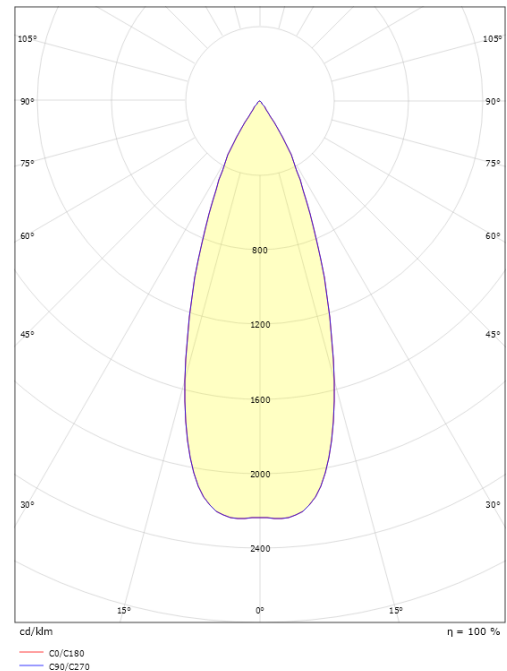

Echo Grafit 250lm 4000K Ra>80 Bakkantsdimmer

Enummer: 7703824
 EAN: 7021986336900
 SG nummer: 633690

Elektrisk

Systemeffekt: 4.5W
 Spänning: 220-240V

Belysningslösning

Ljuskälla: LED
 Sockel: GU10
 Ljuskälla ingår: Ja
 Lumen output: 250lm
 Armaturljusflöde: 56 lm/W
 Färgtemperatur: 4000K
 Färgtolkningsindex (CRI/Ra): Ra>80
 MacAdams faktor: SDCM: 4
 Brinntid: L70/B50>40.000
 Ljusuttag: Direkt
 Optik: Glas klart
 Ljusspridning: 35°

Material och finish

Material: Aluminium
 Färg: Grafit
 Avskärmning material: Härdat glas

Montering/anslutning

Montering: Utanpåliggande, Utomhus
 Anslutning: Skruvlös kopplingsplint

Mått

Bredd (mm) W: 90
 Höjd (mm) H: 120
 Djup (D): 147
 Vikt (kg) brutto/netto: 1.332 / 1.11

Förpackning

Förpackning mått (mm): 160 x 100 x 130

7 0 2 1 9 8 6 3 3 6 9 0 0