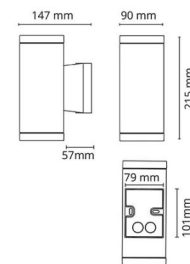

Material och finish

Material: Aluminium
 Färg: Grafit
 Avskärmning material: Härdat glas

Montering/anslutning

Montering: Utanpåliggande, Utomhus
 Anslutning: Skruvlös kopplingsplint

Mått

Bredd (mm) W: 90
 Höjd (mm) H: 215
 Djup (D): 147
 Vikt (kg) brutto/netto: 1.944 / 1.62

Förpackning

Förpackning mått (mm): 160 x 100 x 230

7 0 2 1 9 8 6 3 3 6 9 1 7