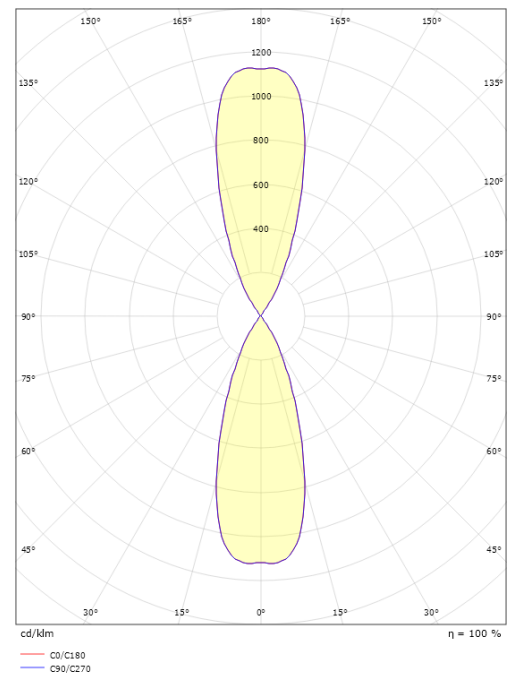

Echo Grafit 500lm 4000K Ra>80 Bakkantsdimmer

Enummer: 7703825
EAN: 7021986336917
SG nummer: 633691

Elektrisk

Watt: 2x4,5W
Systemeffekt: 9W
Spänning: 220-240V

Belysningslösning

Ljuskälla: LED
Sockel: GU10
Ljuskälla ingår: Ja
Lumen output: 500lm
Armaturljusflöde: 56 lm/W
Färgtemperatur: 4000K
Färgtolkningsindex (CRI/Ra): Ra>80
MacAdams faktor: SDCM: 4
Brinntid: L70/B50>40.000
Ljusuttag: Direkt
Optik: Glas klart
Ljusspridning: 35°/35°

Drivdon/Dimming

Typ: Bakkantsdimmer

Skydd

Isoleringsklass: Klass II

Energi och godkännanden

Innehåller en ljuskälla med energiklass: G
Breeam: Uppfyller Hea 01 för flimmerfritt ljus
Byggvarubedömning: Ja

Material och finish

Material: Aluminium
Färg: Grafit
Avskärmning material: Härdat glas

Montering/anslutning

Montering: Utanpåliggande, Utomhus
Anslutning: Skruvlös kopplingsplint

Mått

Bredd (mm) W: 90
Höjd (mm) H: 215
Djup (D): 147
Vikt (kg) brutto/netto: 1.944 / 1.62

Förpackning

Förpackning mått (mm): 160 x 100 x 230

7 0 2 1 9 8 6 3 3 6 9 1 7