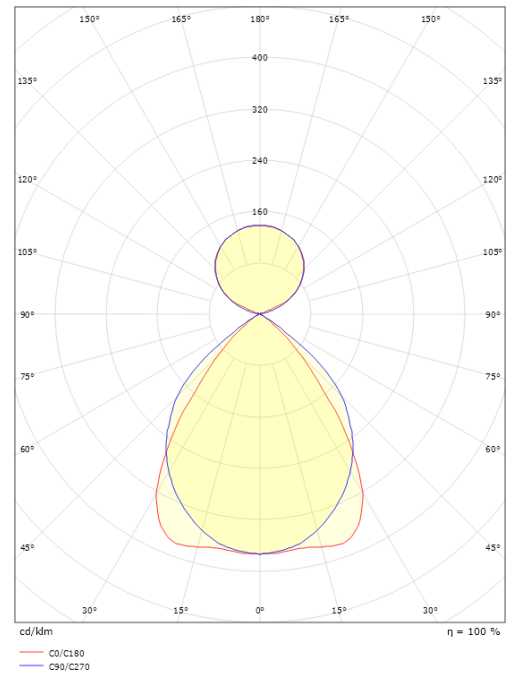

EcoLine Office TW 1200 Vit 4600lm 2700-6500K Ra>80 Tunable White DALI

Type 8

Enummer: 7015264
EAN: 5703821173599
SG nummer: 8246091985

Elektrisk

Systemeffekt: 41W
Spänning: 220-240V
Max. armaturer per brytare: B10: 11, B16: 17, C10: 18, C16: 29

Belysningslösning

Ljuskälla: LED
Lumen output: 4600lm
Armaturljusflöde: 112 lm/W
Färgtemperatur: 2700-6500K
Färgtolkningsindex (CRI/Ra): Ra>80
MacAdams faktor: SDCM: 3
Brinntid: L90/B10>50.000
Ljusuttag: Direkt/indirekt 60/40%
Optik: Dubbelparaboliskt bländskydd, satinmatt
UGR: UGR<16

Drivdon/Dimming

Typ: Tunable White DALI Type 8

Skydd

Isoleringsklass: Klass I

Energi och godkännanden

Innehåller en ljuskälla med energiklass: D
Breeam: Uppfyller Hea 01 för flimmerfritt ljus

Material och finish

Material: Stålblåt
Färg: Vit (Reflektorvit, glans 25)
Avskärmning material: Aluminium

Montering/anslutning

Montering: Upphängd, Interiör
Modul: 1200
Wireset: 2 x 2 m ledningssats med ögla M13 med 2 fästen
Anslutning: Skruvlös kopplingsplint

Mått

Längd (mm) L: 1200
Bredd (mm) W: 142
Höjd (mm) H: 81
Vikt (kg) brutto/netto: 6.2 / 6

Förpackning

Förpackning mått (mm): 1255 x 146 x 95

5 7 0 3 8 2 1 1 7 3 5 9 9