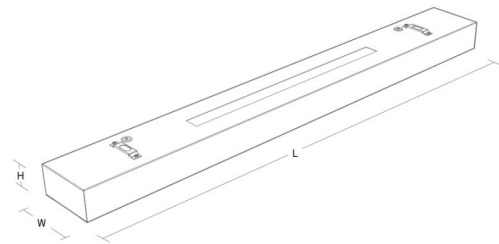

#### Montering/anslutning

Montering: Upphängd, Interiör  
 Modul: 1200  
 Wireset: 2 x 2 m ledningssats med ögla M13 med 2 fästen  
 Anslutning: Skruvlös kopplingsplint

#### Mått

Längd (mm) L: 1200  
 Bredd (mm) W: 142  
 Höjd (mm) H: 81  
 Vikt (kg) brutto/netto: 6.2 / 6

#### Förpackning

Förpackning mått (mm): 1255 x 146 x 95

5 7 0 3 8 2 1 1 7 3 5 9 9