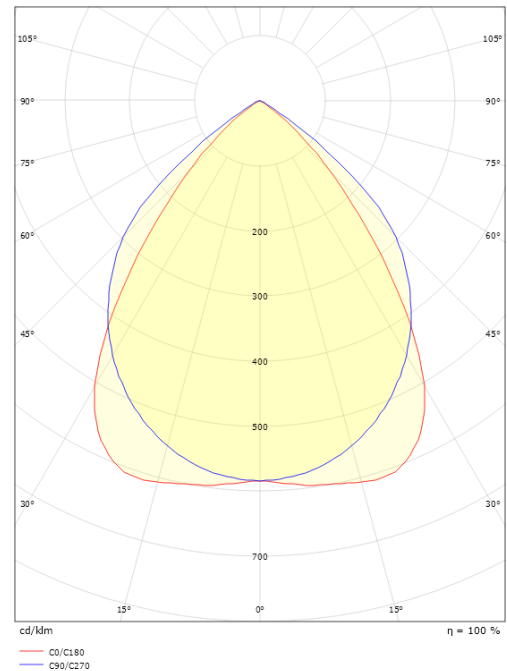

EcoLine Office 1200 3670lm 3000K Ra>80 Ej dimbar

Enummer: 7015093
EAN: 5703821172356
SG nummer: 8246089638

Elektrisk

Systemeffekt: 28W
Spänning: 220-240V
Max. armaturer per brytare: B10: 19, B16: 30, C10: 31, C16: 51

Belysningslösning

Ljuskälla: LED
Lumen output: 3670lm
Armaturljusflöde: 131 lm/W
Färgtemperatur: 3000K
Färgtolkningsindex (CRI/Ra): Ra>80
MacAdams faktor: SDCM: 3
Brinntid: L80/B10>50.000
Ljusuttag: Direkt
Optik: Dubbelparaboliskt bländskydd, satinmatt
UGR: UGR<19

Drivdon/Dimming

Typ: Ej dimbar

Skydd

Isoleringsklass: Klass I

Energi och godkännanden

Innehåller en ljuskälla med energiklass: D
Uppfyller Hea 01 för flimmerfritt ljus
Breeam: Ja
Byggvarubedömning: Ja

Material och finish

Material: Stålblåt
Avskärmning material: Aluminium

Montering/anslutning

Montering: Upphängd eller utanpåliggande, Interiör
Modul: 1200
Anslutning: Skruvlös kopplingsplint

Mått

Längd (mm) L: 1200
Bredd (mm) W: 142
Höjd (mm) H: 63
Vikt (kg) brutto/netto: 5.7 / 5.5

Förpackning

Förpackning mått (mm): 1215 x 146 x 68

5 7 0 3 8 2 1 1 7 2 3 5 6