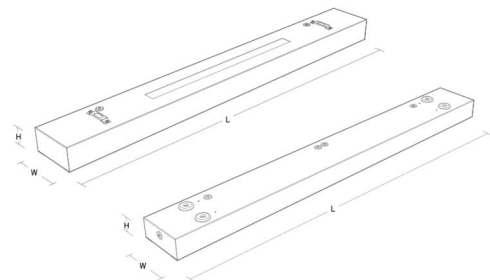

### Montering/anslutning

Montering: Upphängd eller utanpåliggande, Interiör  
 Modul: 1200  
 Anslutning: Skruvlös kopplingsplint

### Mått

Längd (mm) L: 1200  
 Bredd (mm) W: 142  
 Höjd (mm) H: 63  
 Vikt (kg) brutto/netto: 5.7 / 5.5

### Förpackning

Förpackning mått (mm): 1215 x 146 x 68

5 7 0 3 8 2 1 1 7 2 3 5 6