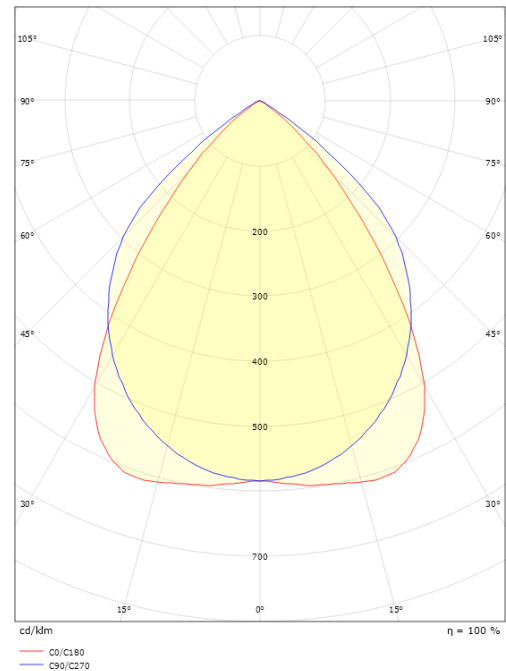

EcoLine Office 1200 Vit 3670lm 3000K Ra>80 DALI / Push Dim

Enummer: 7015094
EAN: 5703821172363
SG nummer: 8246089641
Ersätter: 212043

Elektrisk

Systemeffekt: 28W
Spänning: 220-240V
Max. armaturer per brytare: B10: 17, B16: 28, C10: 27, C16: 45

Belysningslösning

Ljuskälla: LED
Lumen output: 3670lm
Armaturljusflöde: 131 lm/W
Färgtemperatur: 3000K
Färgtolkningsindex (CRI/Ra): Ra>80
MacAdams faktor: SDCM: 3
Brinntid: L80/B10>50.000
Ljusuttag: Direkt
Optik: Dubbelparaboliskt bländskydd, satinmatt
UGR: UGR<19

Drivdon/Dimming

Typ: DALI / Push Dim

Skydd

Isoleringsklass: Klass I

Energi och godkännanden

Innehåller en ljuskälla med energiklass: D
Breeam: Uppfyller Hea 01 för flimmerfritt ljus
Byggvarubedömning: Ja

Material och finish

Material: Stålblåt
Färg: Vit (Reflektorvit, glans 25)
Avskärmning material: Aluminium

Montering/anslutning

Montering: Upphängd eller utanpåliggande, Interiör
Modul: 1200
Anslutning: Skruvlös kopplingsplint

Mått

Längd (mm) L: 1200
Bredd (mm) W: 142
Höjd (mm) H: 63
Vikt (kg) brutto/netto: 5.2 / 5

Förpackning

Förpackning mått (mm): 1215 x 146 x 68

5 7 0 3 8 2 1 1 7 2 3 6 3