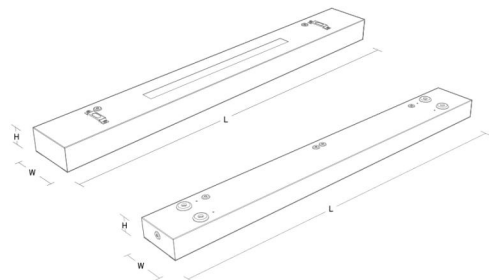

### Montering/anslutning

Montering: Upphängd eller utanpåliggande, Interiör  
 Modul: 1200  
 Anslutning: Skruvlös kopplingsplint

### Mått

Längd (mm) L: 1200  
 Bredd (mm) W: 142  
 Höjd (mm) H: 63  
 Vikt (kg) brutto/netto: 5.2 / 5

### Förpackning

Förpackning mått (mm): 1215 x 146 x 68

5 7 0 3 8 2 1 1 7 2 3 6 3