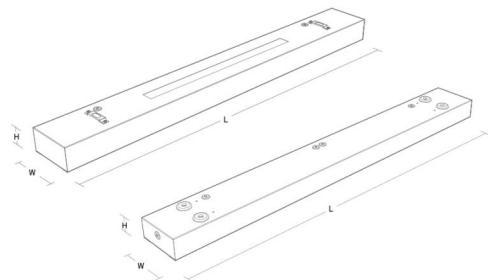

### Montering/anslutning

Montering: Upphängd eller utanpåliggande, Interiör  
 Modul: 1200  
 Anslutning: Skruvlös kopplingsplint

### Mått

Längd (mm) L: 1200  
 Bredd (mm) W: 142  
 Höjd (mm) H: 63  
 Vikt (kg) brutto/netto: 5.7 / 5.5

### Förpackning

Förpackning mått (mm): 1215 x 146 x 68

5 7 0 3 8 2 1 1 7 2 3 7 0