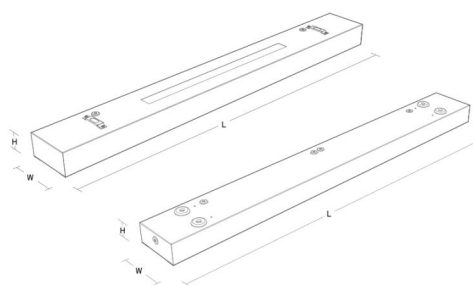

Material och finish

Material: Stålblåt
 Avskärmning material: Aluminium

Montering/anslutning

Montering: Upphängd eller utanpåliggande, Interiör
 Modul: 1200
 Anslutning: Skruvlös kopplingsplint

Mått

Längd (mm) L: 1200
 Bredd (mm) W: 142
 Höjd (mm) H: 63
 Vikt (kg) brutto/netto: 5.7 / 5.5

Förpackning

Förpackning mått (mm): 1215 x 146 x 68

5 7 0 3 8 2 1 1 7 2 3 8 7