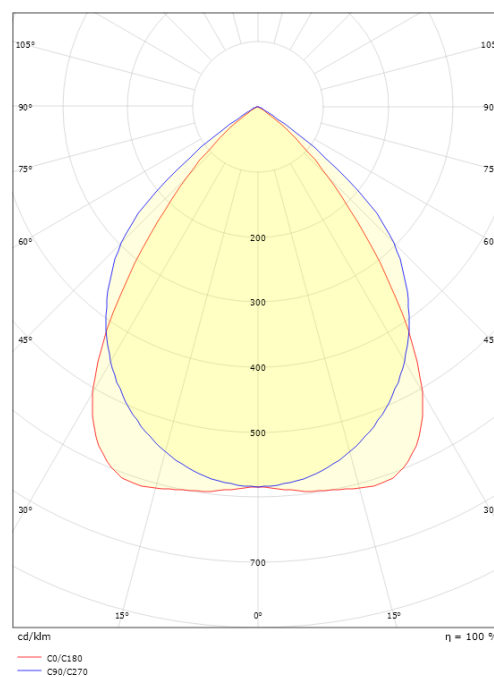

Förpackning

Förpackning mått (mm): 1215 x 146 x 68

5 7 0 3 8 2 1 1 7 2 3 8 7