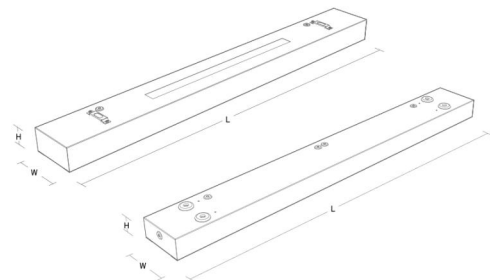

Montering/anslutning

Montering: Upphängd eller utanpåliggande, Interiör
 Modul: 1500
 Anslutning: Skruvlös kopplingsplint

Mått

Längd (mm) L: 1500
 Bredd (mm) W: 142
 Höjd (mm) H: 63
 Vikt (kg) brutto/netto: 7.7 / 7.5

Förpackning

Förpackning mått (mm): 1515 x 146 x 68

5 7 0 3 8 2 1 1 7 2 4 8 6