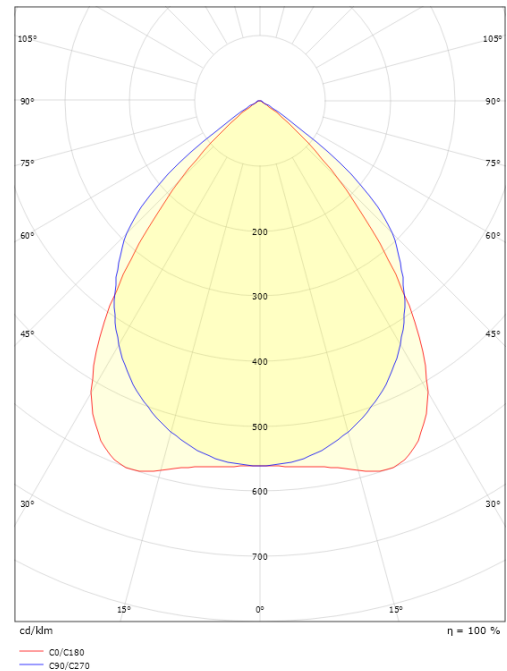

Förpackning

Förpackning mått (mm): 1515 x 146 x 68

5 7 0 3 8 2 1 1 7 2 4 8 6