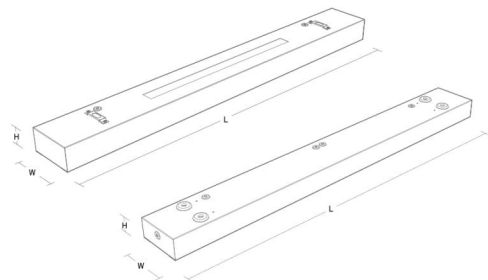

Montering/anslutning

Montering: Upphängd, Interiör
 Modul: 1500
 Wireset: 2 x 2 m ledningssats med ögla M13 med 2 fästen
 Kabel: Kabel 3x0,75mm² 2,5m/Schuko hvid
 Anslutning: Skruvlös kopplingsplint

Mått

Längd (mm) L: 1500
 Bredd (mm) W: 142
 Höjd (mm) H: 81
 Vikt (kg) brutto/netto: 8.2 / 8

Förpackning

Förpackning mått (mm): 1555 x 146 x 95

5 7 0 3 8 2 1 1 7 2 5 0 9