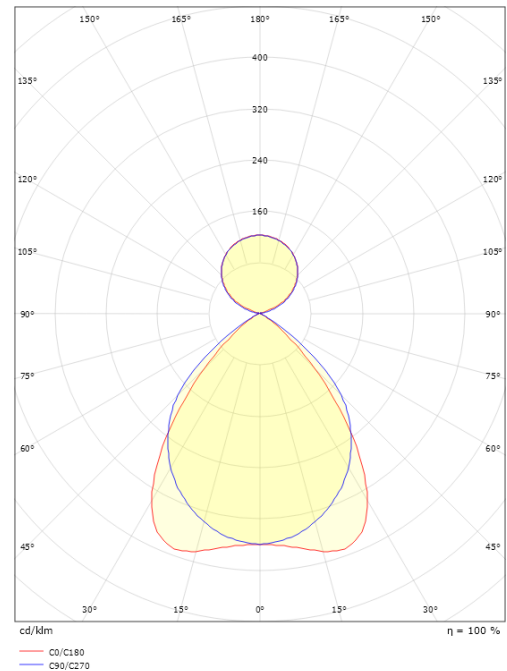

Längd (mm) L: 1500
 Bredd (mm) W: 142
 Höjd (mm) H: 81
 Vikt (kg) brutto/netto: 8.2 / 8

Förpackning

Förpackning mått (mm): 1555 x 146 x 95

5 7 0 3 8 2 1 1 7 2 5 0 9