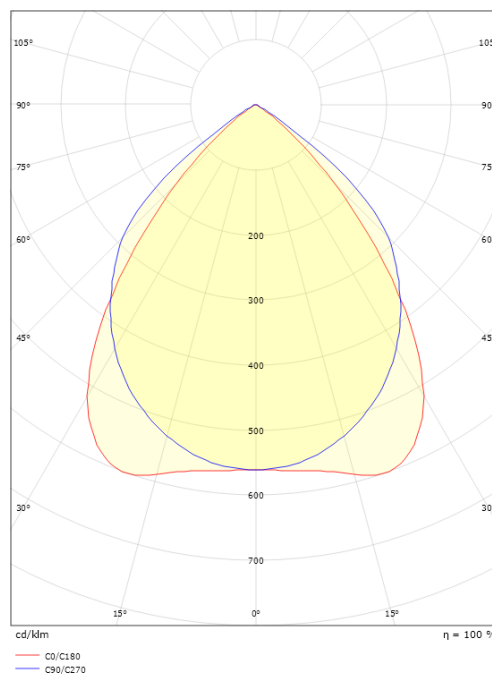

**Mått**

Längd (mm) L: 1500  
 Bredd (mm) W: 142  
 Höjd (mm) H: 63  
 Vikt (kg) brutto/netto: 7.5 / 7.5

**Förpackning**

Förpackning mått (mm): 1515 x 146 x 68

5 7 0 3 8 2 1 1 7 2 4 9 3