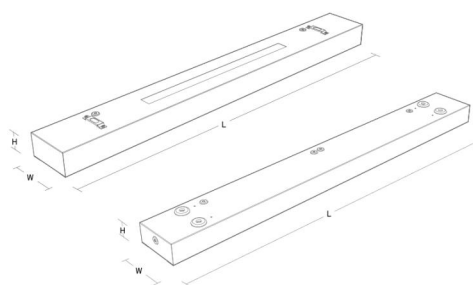

Material: Stålplåt  
 Färg: Vit (Reflektorvit, glans 25)  
 Avskärmning material: Aluminium

**Montering/anslutning**

Montering: Upphängd eller utanpåliggande, Interiör  
 Modul: 1500  
 Anslutning: Skruvlös kopplingsplint

**Mått**

Längd (mm) L: 1500  
 Bredd (mm) W: 142  
 Höjd (mm) H: 63  
 Vikt (kg) brutto/netto: 7.5 / 7.5

**Förpackning**

Förpackning mått (mm): 1515 x 146 x 68

5 7 0 3 8 2 1 1 7 2 4 9 3