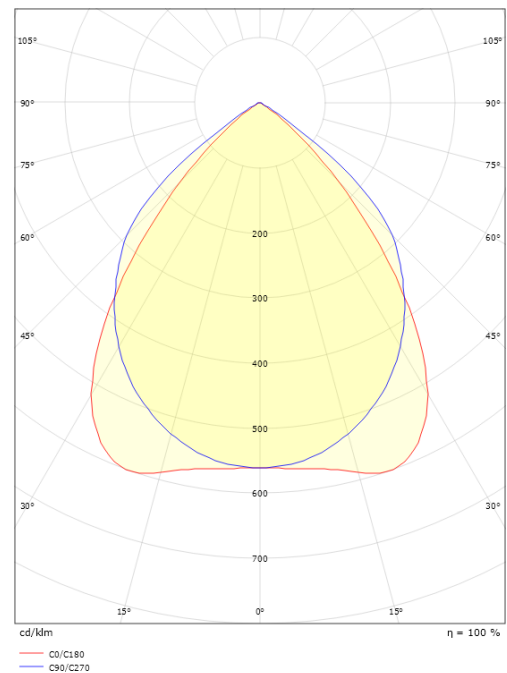

**Förpackning**

Förpackning mått (mm): 1515 x 146 x 68

5 7 0 3 8 2 1 1 7 6 2 1 7