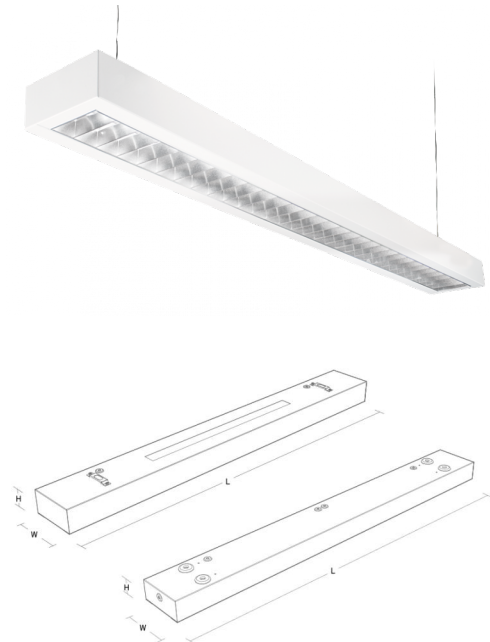

EcoLine Office 1500 4480lm 3000K Ra>80 DALI / Push Dim

Enummer: 7016224
EAN: 5703821176217
SG nummer: 8246090546

Elektrisk

Systemeffekt: 35W
Spänning: 220-240V
Max. armaturer per brytare: B10: 13, B16: 24, C10: 21, C16: 38

Belysningslösning

Ljuskälla: LED
Lumen output: 4480lm
Armaturljusflöde: 128 lm/W
Färgtemperatur: 3000K
Färgtolkningsindex (CRI/Ra): Ra>80
MacAdams faktor: SDCM: 3
Brinntid: L80/B10>50.000
Ljusuttag: Direkt
Optik: Dubbelparaboliskt bländskydd, satinmatt
UGR: UGR<19

Drivdon/Dimming

Typ: DALI / Push Dim

Skydd

Isoleringsklass: Klass I

Energi och godkännanden

Innehåller en ljuskälla med energiklass: D
Breeam: Uppfyller Hea 01 för flimmerfritt ljus

Material och finish

Material: Stålplåt
Avskärmning material: Aluminium

Montering/anslutning

Montering: Upphängd eller utanpåliggande, Interiör
Modul: 1500
Anslutning: Skruvlös kopplingsplint

Mått

Längd (mm) L: 1500
Bredd (mm) W: 142
Höjd (mm) H: 63
Vikt (kg) brutto/netto: 7.7 / 7.5

Förpackning

Förpackning mått (mm): 1515 x 146 x 68

5 7 0 3 8 2 1 1 7 6 2 1 7