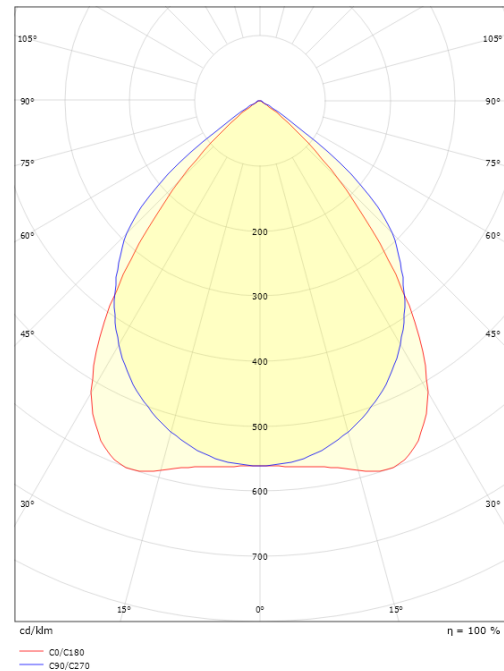

Förpackning

Förpackning mått (mm): 1515 x 146 x 68

5 7 0 3 8 2 1 1 7 6 2 0 0