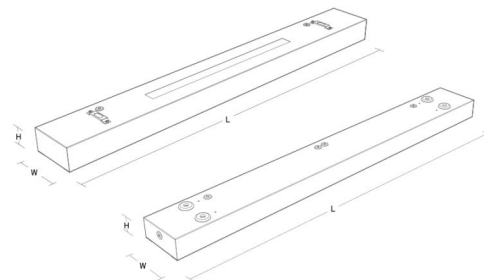

Montering/anslutning

Montering: Upphängd eller utanpåliggande, Interiör
 Modul: 1500
 Anslutning: Skruvlös kopplingsplint

Mått

Längd (mm) L: 1500
 Bredd (mm) W: 142
 Höjd (mm) H: 63
 Vikt (kg) brutto/netto: 7.7 / 7.5

Förpackning

Förpackning mått (mm): 1515 x 146 x 68

5 7 0 3 8 2 1 1 7 6 2 0 0