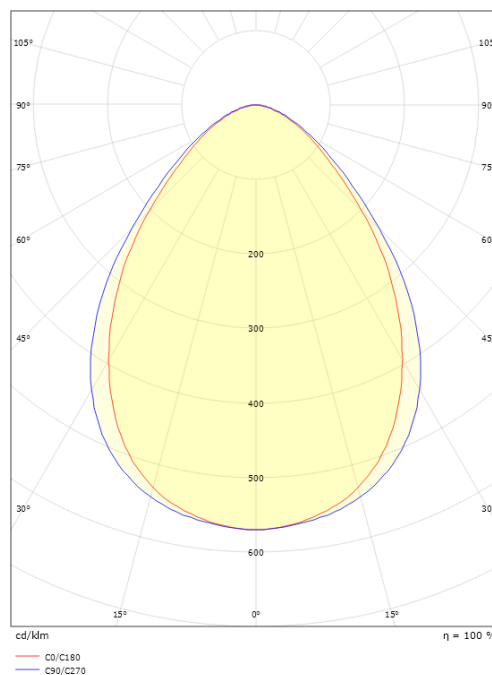

**Förpackning**

Förpackning mått (mm): 1255 x 180 x 62

7 0 2 1 9 8 2 1 2 0 9 1 6