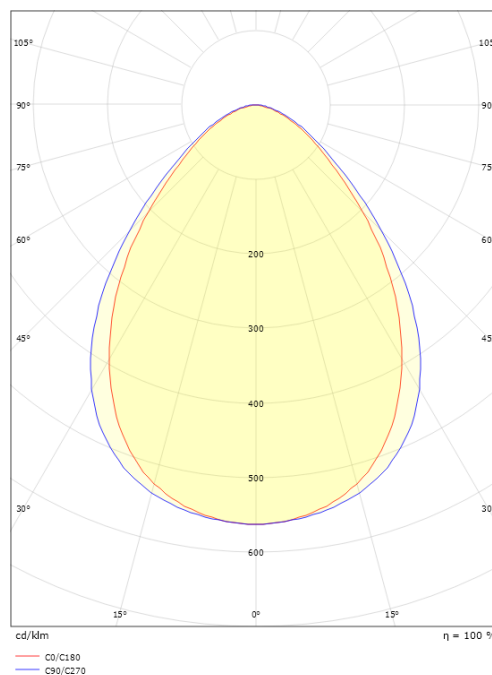

**Förpackning**

Förpackning mått (mm): 1255 x 180 x 62

7 0 2 1 9 8 2 1 2 0 9 2 3