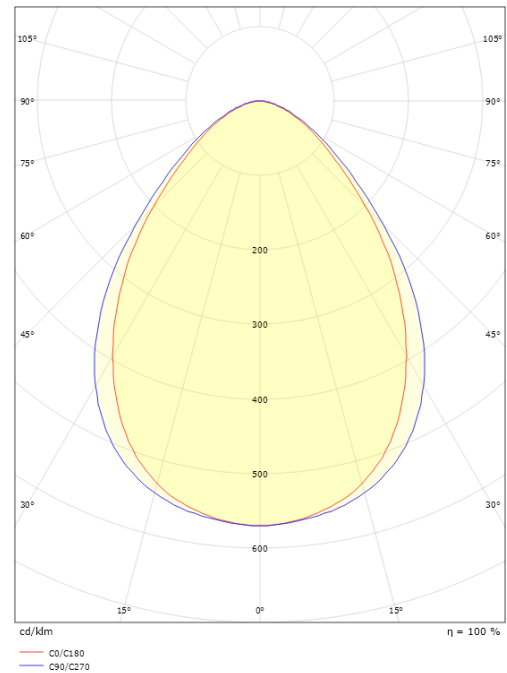

**Montering/anslutning**

Montering: Upphängd eller utanpåliggande, Interiör  
 Modul: 1200  
 Anslutning: Skruvlös kopplingsplint

**Mått**

Längd (mm) L: 1235  
 Bredd (mm) W: 166  
 Höjd (mm) H: 47  
 Vikt (kg) brutto/netto: 4.48 / 4.08

**Förpackning**

Förpackning mått (mm): 1255 x 180 x 62

7 0 2 1 9 8 2 1 2 0 9 3 0