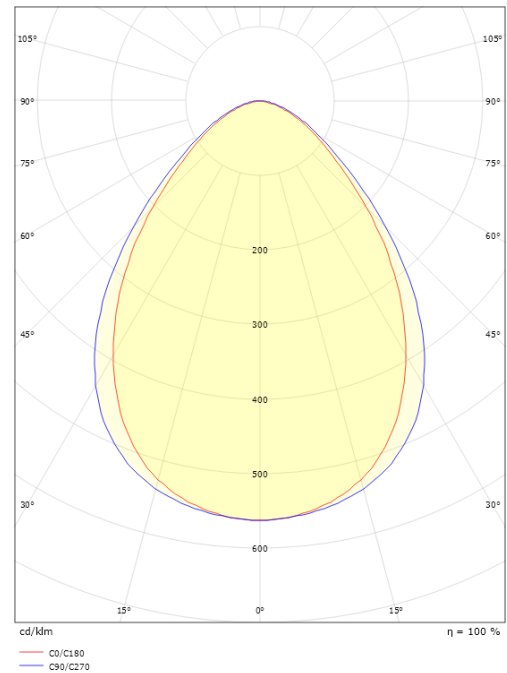

Mått

Längd (mm) L: 1235
 Bredd (mm) W: 166
 Höjd (mm) H: 47
 Vikt (kg) brutto/netto: 4.48 / 4.08

Förpackning

Förpackning mått (mm): 1255 x 180 x 62

7 0 2 1 9 8 2 1 2 0 9 4 7