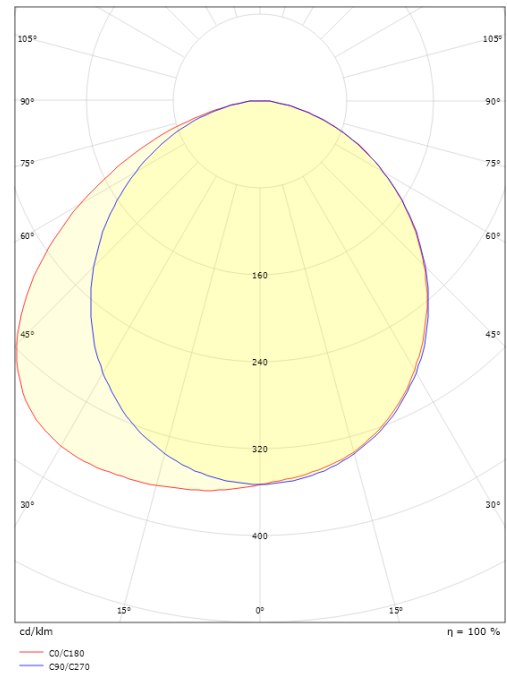

Mått

Bredd (mm) W: 320
 Höjd (mm) H: 60
 Djup (D): 103
 Vikt (kg) brutto/netto: 2.04 / 1.7

Förpackning

Förpackning mått (mm): 330 x 120 x 70

7 0 2 1 9 8 6 1 1 3 6 1 7