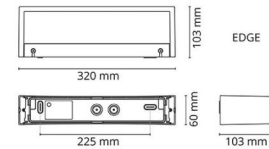

Material och finish

Material: Aluminium
 Färg: Matt vit (RAL 9003)
 Avskärmning material: Härdat glas

Montering/anslutning

Montering: Utanpåliggande, Interiör / Utomhus
 Anslutning: Skruvlös kopplingsplint

Mått

Bredd (mm) W: 320
 Höjd (mm) H: 60
 Djup (D): 103
 Vikt (kg) brutto/netto: 2.04 / 1.7

Förpackning

Förpackning mått (mm): 330 x 120 x 70

7 0 2 1 9 8 6 1 1 3 6 1 7