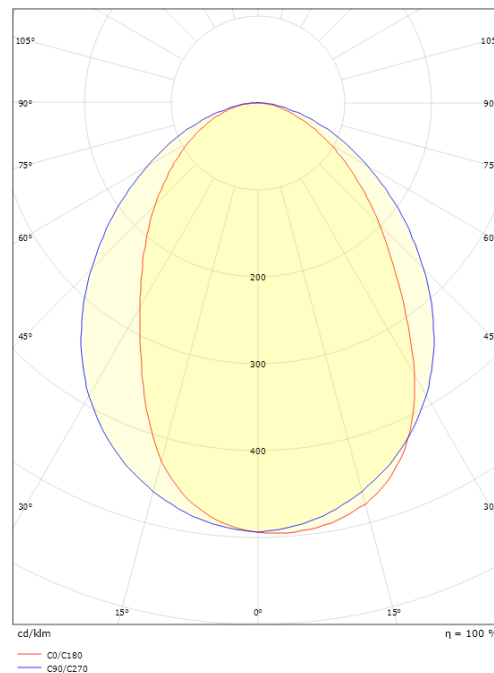

Edge Direct Svart 550lm 2700K Ra>80 Bakkantsdimmer

Enummer: 7705545
EAN: 7021986113556
SG nummer: 611355
Ersätter: 614360

Elektrisk

Systemeffekt: 7W
Spänning: 220-240V
Max. armaturer per brytare: B10: 15, B16: 25, C10: 31, C16: 50

Belysningslösning

Ljuskälla: LED
Lumen output: 550lm
Armaturljusflöde: 79 lm/W
Färgtemperatur: 2700K
Färgtolkningsindex (CRI/Ra): Ra>80
MacAdams faktor: SDCM: 3
Brinntid: L80/B10>50.000
Ljusuttag: Direkt
Optik: Glas frostat

Drivdon/Dimming

Typ: Bakkantsdimmer

Skydd

Isoleringsklass: Klass I

Energi och godkännanden

Innehåller en ljuskälla med energiklass: E
Breeam: Uppfyller Hea 01 för flimmerfritt ljus

Material och finish

Material: Aluminium
Färg: Svart (RAL 9004)
Avskärmning material: Härdat glas

Montering/anslutning

Montering: Utanpåliggande, Interiör / Utomhus
Anslutning: Skruvlös kopplingsplint

Mått

Bredd (mm) W: 320
Höjd (mm) H: 60
Djup (D): 103
Vikt (kg) brutto/netto: 1.84 / 1.7

Förpackning

Förpackning mått (mm): 330 x 120 x 70

7 0 2 1 9 8 6 1 1 3 5 5 6