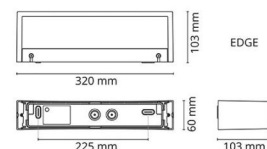

Belysningslösning

Ljuskälla: LED
Lumen output: 550lm
Armaturljusflöde: 79 lm/W
Färgtemperatur: 2700K
Färgtolkningsindex (CRI/Ra): Ra>80
MacAdams faktor: SDCM: 3
Brinntid: L80/B10>50.000
Ljusuttag: Direkt
Optik: Glas frostat