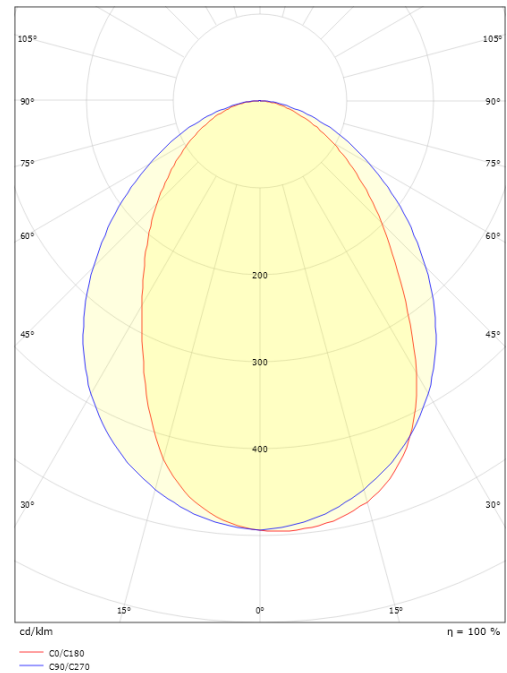

Edge Direct Svart 570lm 3000K Ra>80 Bakkantsdimmer

Enummer: 7705546
EAN: 7021986113563
SG nummer: 611356
Ersätter: 614361

Elektrisk

Systemeffekt: 7W
Spänning: 220-240V
Max. armaturer per brytare: B10: 15, B16: 25, C10: 31, C16: 50

Belysningslösning

Ljuskälla: LED
Lumen output: 570lm
Armaturljusflöde: 81 lm/W
Färgtemperatur: 3000K
Färgtolkningsindex (CRI/Ra): Ra>80
MacAdams faktor: SDCM: 3
Brinntid: L80/B10>50.000
Ljusuttag: Direkt
Optik: Glas frostat

Drivdon/Dimming

Typ: Bakkantsdimmer

Skydd

Isoleringsklass: Klass I

Energi och godkännanden

Innehåller en ljuskälla med energiklass: C
Breeam: Uppfyller Hea 01 för flimmerfritt ljus

Material och finish

Material: Aluminium
Färg: Svart (RAL 9004)
Avskärmning material: Härdat glas

Montering/anslutning

Montering: Utanpåliggande, Interiör / Utomhus
Anslutning: Skruvlös kopplingsplint

Mått

Bredd (mm) W: 320
Höjd (mm) H: 60
Djup (D): 103
Vikt (kg) brutto/netto: 1.84 / 1.7

Förpackning

Förpackning mått (mm): 330 x 120 x 70

7 0 2 1 9 8 6 1 1 3 5 6 3