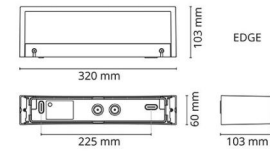

### Montering/anslutning

Montering: Utanpåliggande, Interiör / Utomhus  
 Anslutning: Skruvlös kopplingsplint

### Mått

Bredd (mm) W: 320  
 Höjd (mm) H: 60  
 Djup (D): 103  
 Vikt (kg) brutto/netto: 1.84 / 1.7

### Förpackning

Förpackning mått (mm): 330 x 120 x 70

7 0 2 1 9 8 6 1 1 3 5 6 3