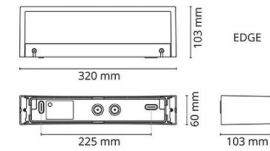

Belysningslösning

Ljuskälla: LED
Lumen output: 550lm
Armaturljusflöde: 79 lm/W
Färgtemperatur: 2700K
Färgtolkningsindex (CRI/Ra): Ra>80
MacAdams faktor: SDCM: 3
Brinntid: L80/B10>50.000
Ljusuttag: Direkt
Optik: Glas frostat