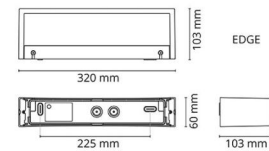

Belysningslösning

Ljuskälla: LED
Lumen output: 570lm
Armaturljusflöde: 81 lm/W
Färgtemperatur: 3000K
Färgtolkningsindex (CRI/Ra): Ra>80
MacAdams faktor: SDCM: 3
Brinntid: L80/B10>50.000
Ljusuttag: Direkt
Optik: Glas frostat