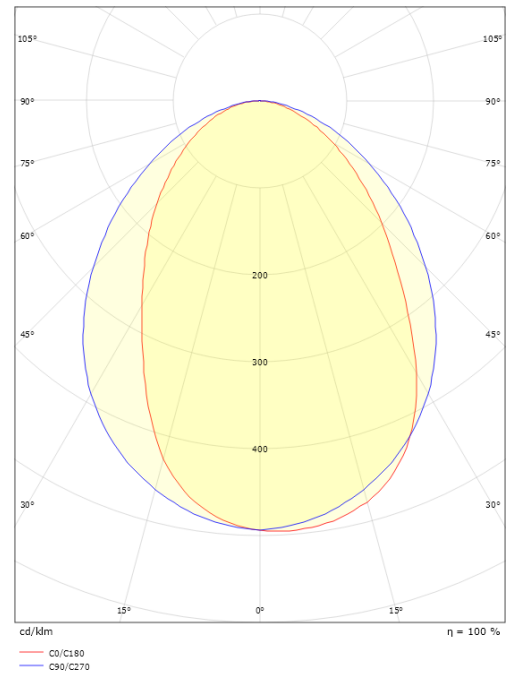

Edge Direct Grafit 570lm 3000K Ra>80 Bakkantsdimmer

Enummer: 7705548
EAN: 7021986113587
SG nummer: 611358
Ersätter: 623361

Elektrisk

Systemeffekt: 7W
Spänning: 220-240V
Max. armaturer per brytare: B10: 15, B16: 25, C10: 31, C16: 50

Belysningslösning

Ljuskälla: LED
Lumen output: 570lm
Armaturljusflöde: 81 lm/W
Färgtemperatur: 3000K
Färgtolkningsindex (CRI/Ra): Ra>80
MacAdams faktor: SDCM: 3
Brinntid: L80/B10>50.000
Ljusuttag: Direkt
Optik: Glas frostat

Drivdon/Dimming

Typ: Bakkantsdimmer

Skydd

Isoleringsklass: Klass I

Energi och godkännanden

Innehåller en ljuskälla med energiklass: C
Breeam: Uppfyller Hea 01 för flimmerfritt ljus

Material och finish

Material: Aluminium
Färg: Grafit
Avskärmning material: Härdat glas

Montering/anslutning

Montering: Utanpåliggande, Interiör / Utomhus
Anslutning: Skruvlös kopplingsplint

Mått

Bredd (mm) W: 320
Höjd (mm) H: 60
Djup (D): 103
Vikt (kg) brutto/netto: 1.84 / 1.7

Förpackning

Förpackning mått (mm): 330 x 120 x 70

7 0 2 1 9 8 6 1 1 3 5 8 7