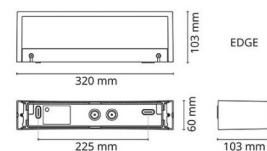

Material och finish

Material: Aluminium
 Färg: Svart (RAL 9004)
 Avskärmning material: Härdat glas

Montering/anslutning

Montering: Utanpåliggande, Interiör / Utomhus
 Anslutning: Skruvlös kopplingsplint

Mått

Bredd (mm) W: 320
 Höjd (mm) H: 60
 Djup (D): 103
 Vikt (kg) brutto/netto: 2.04 / 1.7

Förpackning

Förpackning mått (mm): 330 x 120 x 70

7 0 2 1 9 8 6 1 4 3 5 1 5