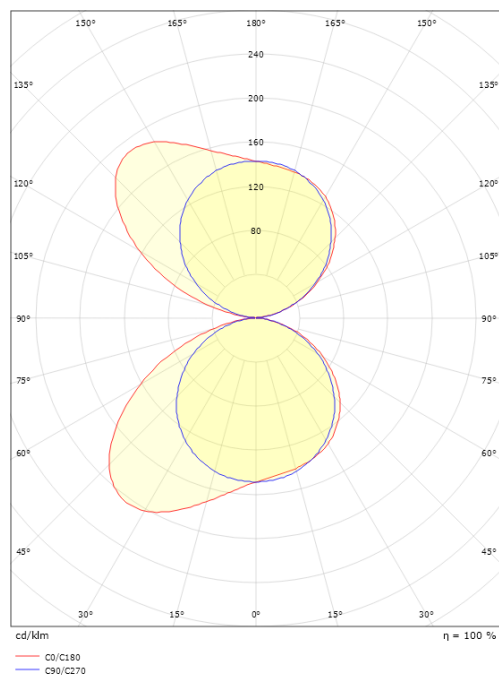

Edge Svart 580lm 3000K Ra>80 Bakkantsdimmer

Enummer: 7702672
EAN: 7021986143515
SG nummer: 614351

Elektrisk

Systemeffekt: 7W
Spänning: 220-240V
Max. armaturer per brytare: B10: 33, B16: 52, C10: 40, C16: 64

Belysningslösning

Ljuskälla: LED
Lumen output: 580lm
Armaturljusflöde: 83 lm/W
Färgtemperatur: 3000K
Färgtolkningsindex (CRI/Ra): Ra>80
MacAdams faktor: SDCM: 3
Brinntid: L70/B10>50.000
Ljusuttag: Direkt
Optik: Glas klart
Ljusspridning: 110°/110°

Drivdon/Dimming

Typ: Bakkantsdimmer

Skydd

Isoleringsklass: Klass I

Energi och godkännanden

Innehåller en ljuskälla med energiklass: C
Uppfyller Hea 01 för flimmerfritt ljus
Breeam: Ja
Byggvarubedömning: Ja

Material och finish

Material: Aluminium
Färg: Svart (RAL 9004)
Avskärmning material: Härdat glas

Montering/anslutning

Montering: Utanpåliggande, Interiör / Utomhus
Anslutning: Skruvlös kopplingsplint

Mått

Bredd (mm) W: 320
Höjd (mm) H: 60
Djup (D): 103
Vikt (kg) brutto/netto: 2.04 / 1.7

Förpackning

Förpackning mått (mm): 330 x 120 x 70

7 0 2 1 9 8 6 1 4 3 5 1 5