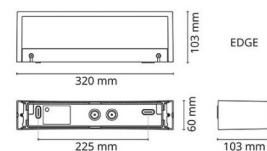

Montering/anslutning

Montering: Utanpåliggande, Interiör / Utomhus
 Anslutning: Skruvlös kopplingsplint

Mått

Bredd (mm) W: 320
 Höjd (mm) H: 60
 Djup (D): 103
 Vikt (kg) brutto/netto: 2.04 / 1.7

Förpackning

Förpackning mått (mm): 330 x 120 x 70

7 0 2 1 9 8 6 2 3 3 5 1 3