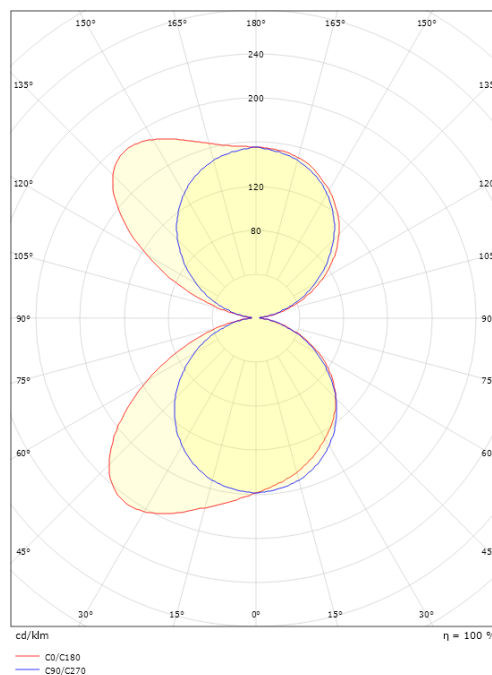

Edge Grafit 520lm 3000K Ra>80 Bakkantsdimmer

Enummer: 7702673
EAN: 7021986233513
SG nummer: 623351

Elektrisk

Systemeffekt: 10W
Spänning: 220-240V
Max. armaturer per brytare: B10: 33, B16: 52, C10: 40, C16: 64

Belysningslösning

Ljuskälla: LED
Lumen output: 520lm
Armaturljusflöde: 52 lm/W
Färgtemperatur: 3000K
Färgtolkningsindex (CRI/Ra): Ra>80
MacAdams faktor: SDCM: 3
Brinntid: L70/B10>50.000
Ljusuttag: Direkt
Optik: Glas klart
Ljusspridning: 110°/110°

Drivdon/Dimming

Typ: Bakkantsdimmer

Skydd

Isoleringsklass: Klass I

Energi och godkännanden

Innehåller en ljuskälla med energiklass: C
Breeam: Uppfyller Hea 01 för flimmerfritt ljus

Material och finish

Material: Aluminium
Färg: Grafit
Avskärmning material: Härdat glas

Montering/anslutning

Montering: Utanpåliggande, Interiör / Utomhus
Anslutning: Skruvlös kopplingsplint

Mått

Bredd (mm) W: 320
Höjd (mm) H: 60
Djup (D): 103
Vikt (kg) brutto/netto: 2.04 / 1.7

Förpackning

Förpackning mått (mm): 330 x 120 x 70

7 0 2 1 9 8 6 2 3 3 5 1 3