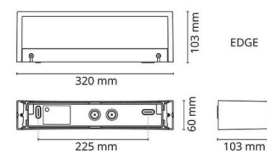

### Montering/anslutning

Montering: Utanpåliggande, Interiör / Utomhus  
 Anslutning: Skruvlös kopplingsplint

### Mått

Bredd (mm) W: 320  
 Höjd (mm) H: 60  
 Djup (D): 103  
 Vikt (kg) brutto/netto: 2.04 / 1.7

### Förpackning

Förpackning mått (mm): 330 x 120 x 70

7 0 2 1 9 8 6 2 3 3 5 1 3