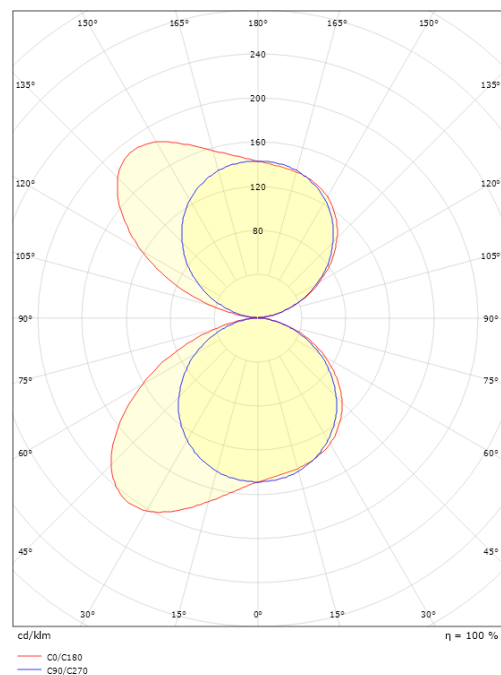

Edge Grafit 580lm 3000K Ra>80 Bakkantsdimmer

Enummer: 7702673
EAN: 7021986233513
SG nummer: 623351

Elektrisk

Systemeffekt: 7W
Spänning: 220-240V
Max. armaturer per brytare: B10: 33, B16: 52, C10: 40, C16: 64

Belysningslösning

Ljuskälla: LED
Lumen output: 580lm
Armaturljusflöde: 83 lm/W
Färgtemperatur: 3000K
Färgtolkningsindex (CRI/Ra): Ra>80
MacAdams faktor: SDCM: 3
Brinntid: L70/B10>50.000
Ljusuttag: Direkt
Optik: Glas klart
Ljusspridning: 110°/110°

Drivdon/Dimming

Typ: Bakkantsdimmer

Skydd

Isoleringsklass: Klass I

Energi och godkännanden

Innehåller en ljuskälla med energiklass: C
Uppfyller Hea 01 för flimmerfritt ljus
Breeam: Ja
Byggvarubedömning: Ja

Material och finish

Material: Aluminium
Färg: Grafit
Avskärmning material: Härdat glas

Montering/anslutning

Montering: Utanpåliggande, Interiör / Utomhus
Anslutning: Skruvlös kopplingsplint

Mått

Bredd (mm) W: 320
Höjd (mm) H: 60
Djup (D): 103
Vikt (kg) brutto/netto: 2.04 / 1.7

Förpackning

Förpackning mått (mm): 330 x 120 x 70

7 0 2 1 9 8 6 2 3 3 5 1 3